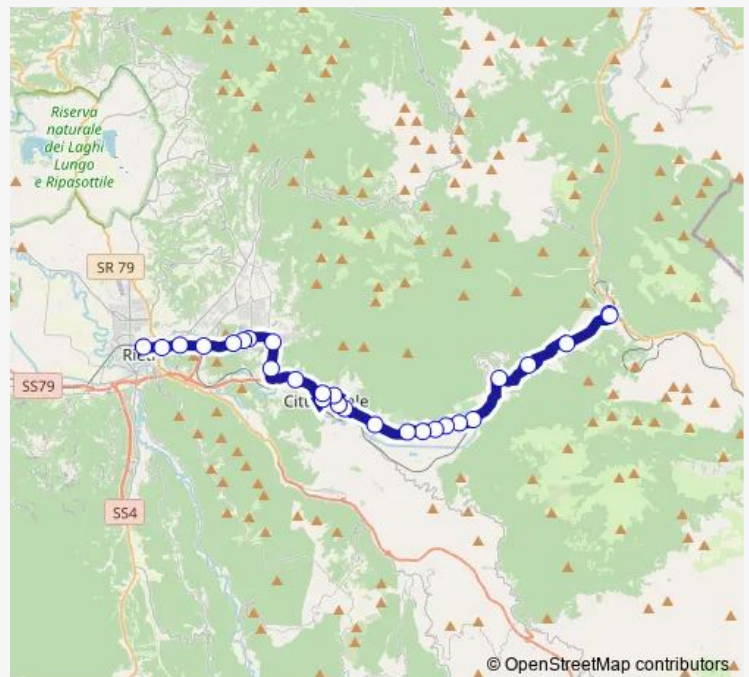

Bus Antrodoco - Rieti # Ri27d

[Go to website](#)

Direction

ANTRODOCO | Ponte Sant'Anna # f9349 — Rieti | Stazione FS Ist. Superiore Principessa di Napoli # f1070

27 stops

[Open route schedule](#)

- ANTRODOCO | Ponte Sant'Anna # f9349
- ANTRODOCO | Via Salaria (Ponte Sant'Anna) # f9348
- BORGO VELINO | Via Luther King # f9235
- CASTEL S. ANGELO | Ponte Alto # f9371
- CASTEL S. ANGELO | Canetra # f9372
- CASTEL S. ANGELO | Stazione FS # f9373
- CASTEL S. ANGELO | Vasche # f9374
- CASTEL S. ANGELO | Via Nazionale Via Sorgenti # f9375
- CASTEL S. ANGELO | Terme di Cortilia # f9376
- CITTADUCALE | San Vittorino # f9377
- CITTADUCALE | Via Salaria (Terme Vespasiano) # f9378
- CITTADUCALE | Caporio # f8508
- CITTADUCALE | Viale Abruzzi Via Gioia # f8509
- CITTADUCALE | Viale Abruzzi (Scuole) # f8510
- CITTADUCALE | Piazza Torre # f8511
- CITTADUCALE | Via Nazionale # f8512
- CITTADUCALE | Stazione FS # f8513
- CITTADUCALE | Radicara # f8514
- CITTADUCALE | Via Salaria, 27 # f8515
- CITTADUCALE | Santa Rufina # f8516
- CITTADUCALE | Via Salaria Via Scienze # f8532

Route schedule

ANTRODOCO | Ponte Sant'Anna # f9349 — Rieti | Stazione FS Ist. Superiore Principessa di Napoli # f1070

Monday	06:05
Tuesday	06:05
Wednesday	06:05
Thursday	06:05
Friday	06:05
Saturday	—
Sunday	—

Route info

Direction: ANTRODOCO | Ponte Sant'Anna # f9349

Stops: 27

Trip Duration: 0 hour 40 min

Antrodoco - Rieti # Ri27d

CITTADUCALE | Via Salaria, 45 # f8533

CITTADUCALE | Via Salaria Via Elettronica # f8534