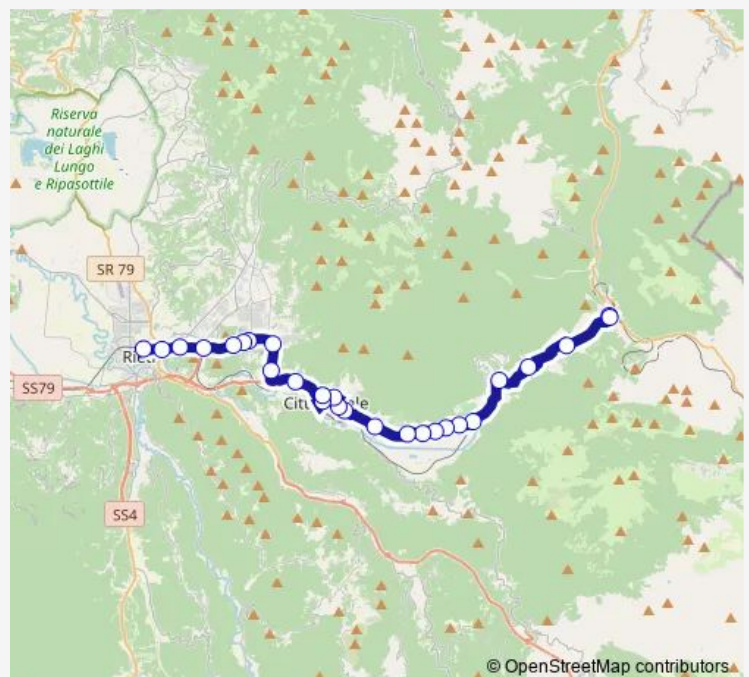

Cittaducale | Santa Rufina # f8516

Cittaducale | Via Salaria Via Scienze # f8532

Route schedule

Antrodoco | Ponte Sant'Anna # f9349 — Rieti | Stazione FS Ist. Superiore Principessa di Napoli # f1070

Monday	06:05
Tuesday	06:05
Wednesday	06:05
Thursday	06:05
Friday	06:05
Saturday	—
Sunday	—

Route info

Direction: Antrodoco | Ponte Sant'Anna # f9349

Stops: 27

Trip Duration: 0 hour 30 min

Cittaducale | Via Salaria, 45 # f8533

Cittaducale | Via Salaria Via Elettronica # f8534

Rieti | Villa Reatina # f8535