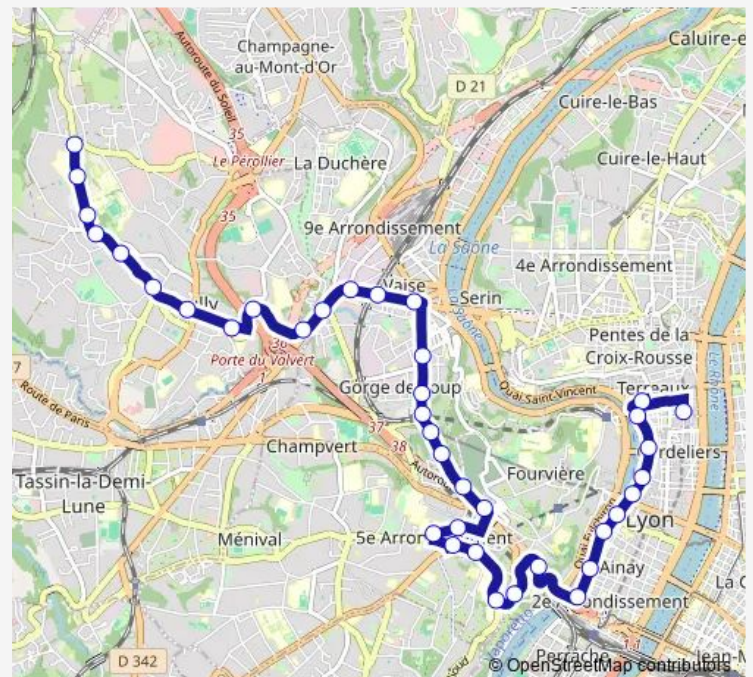

Passerelle Pal. Justice

Pont Bonaparte

Quai Tilsitt

Sala

Franklin - Joffre

Pont Kitchener R.G.

Choulans - Tourelles

Trois Artichauts

Professeur Guérin

Route schedule

Hôtel de Ville L. Pradel — Pontet Crases

Monday	—
Tuesday	—
Wednesday	—
Thursday	—
Friday	01:15-04:15
Saturday	01:15-04:15
Sunday	01:15-04:15

Route info

Direction: Hôtel de Ville L. Pradel

Stops: 38

Trip Duration: 0 hour 37 min

PI3 — Hôtel de Ville -> Pontet Crases

Gorge de Loup

Berthet - Loucheur

Sergent Berthet

Valmy

Marietton - Pont SnCF

Berjon - St Simon

Marietton S. Apollinaire

Pont d'Ecully

Agronomie

La Vernique

Ecully Centre

Ecully Le Trouillat

Résidence