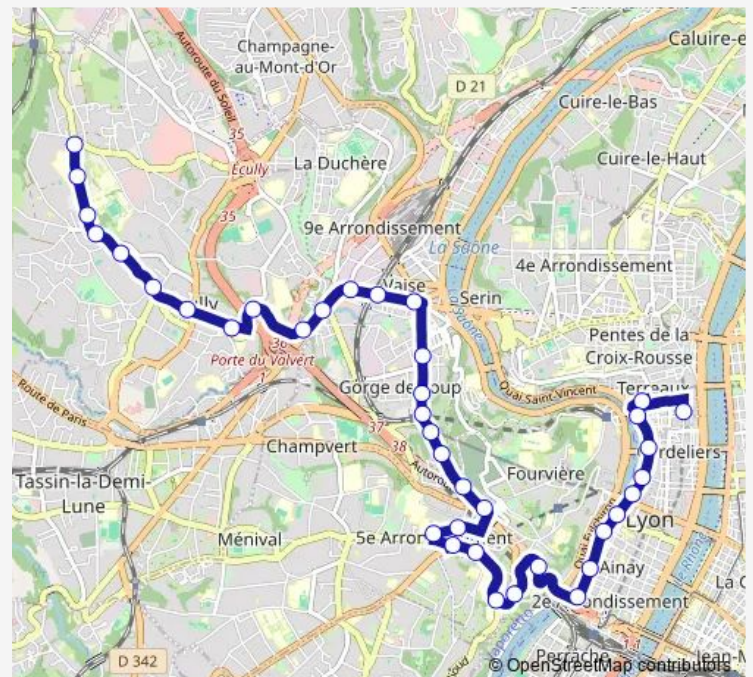

Passerelle Pal. Justice

Pont Bonaparte

Quai Tilsitt

Sala

Franklin - Joffre

Pont Kitchener R.G.

Choulans - Tourelles

Trois Artichauts

Saturday 01:15-04:15

Sunday 01:15-04:15

Route info

Direction: Hôtel de Ville L. Pradel

Stops: 38

Trip Duration: 0 hour 37 min

PL3 — Hôtel de Ville -> Pontet Crases

Gorge de Loup

Berthet - Loucheur

Sergent Berthet

Valmy

Marietton - Pont SnCF

Berjon - St Simon

Marietton S. Apollinaire

Pont d'Ecully

Agronomie