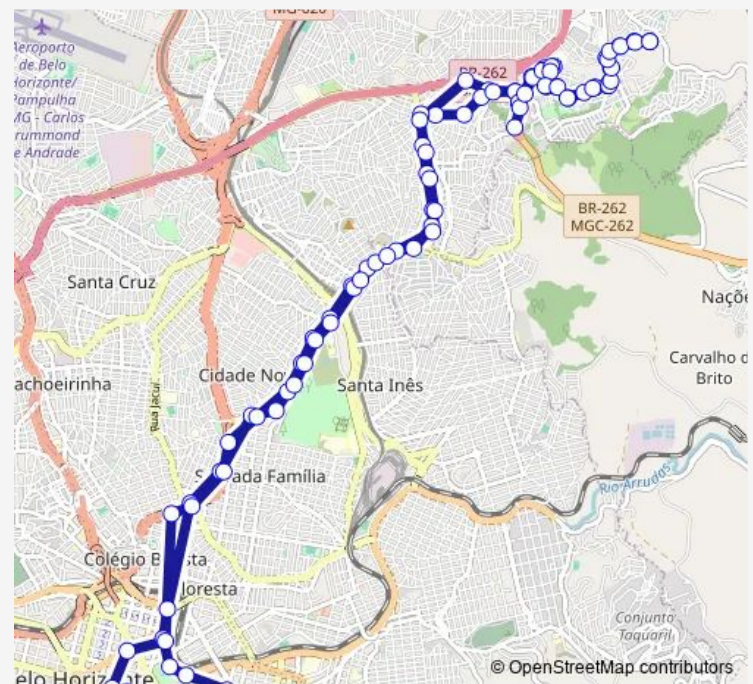

Bus 5502C Pousada Santo Antonio

[Go to website](#)

Direction

Rua Januario Borges 519 — Rua Januario Borges 519

105 stops

[Open route schedule](#)

Rua Januario Borges 519

Rua Januario Borges 399

Rua Maria Conceicao Bonfim 346

Rua Maria Conceicao Bonfim 410

Rua Monsenhor Artur De Oliveira 64

Route schedule

Rua Januario Borges 519 — Rua Januario Borges 519

Monday 04:30-22:20

Tuesday 04:30-22:20

Wednesday 04:30-22:20

Thursday 04:30-22:20

Friday 04:30-22:20

Saturday 05:00-22:20

Sunday —

Route info

Direction: Rua Januario Borges 519

Stops: 105

Trip Duration: 1 hour 32 min

■ 5502C — Pousada Santo Antonio (Principal)

Rua Erothides Dias Ladeira 218

Rua Decio Silveira Marques 183

Rua Acacio Correa Dolabela 175

Rua Aracy De Almeida 15

Rod Mg Cinco 690

Rod Mg Cinco 360

Rod Mg Cinco 840