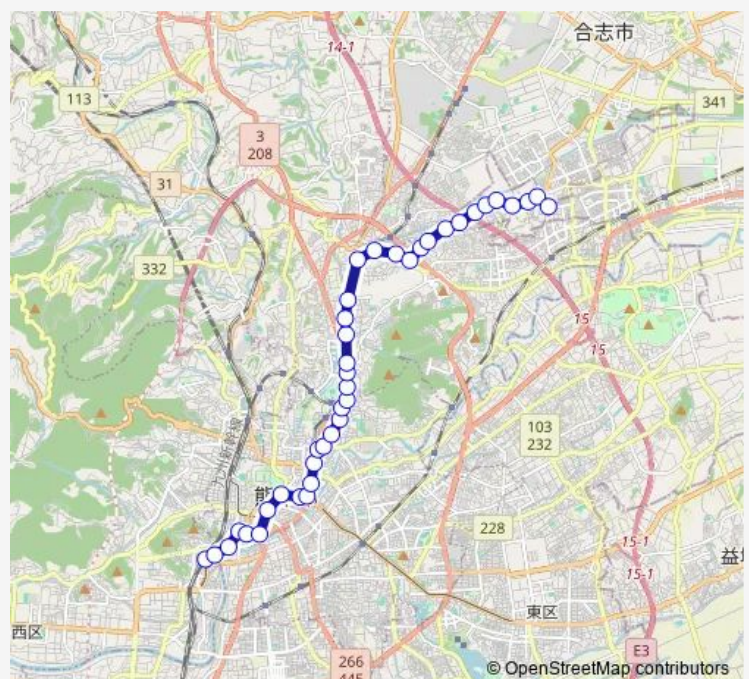

### Route schedule

熊本駅前 — 武蔵ヶ丘車庫前

Monday 07:09-14:19

Tuesday 07:09-14:19

Wednesday 07:09-14:19

Thursday 07:09-14:19

Friday 07:09-14:19

Saturday —

### Route info

Direction: 熊本駅前

Stops: 39

Trip Duration: 0 hour 54 min

■ C5-3 : 熊本駅前→桜町バスターミナル→水道町→三軒町→堀川→新地団地→武蔵ヶ丘車庫前 **BusMaps**

亀井橋

亀井

八景水谷