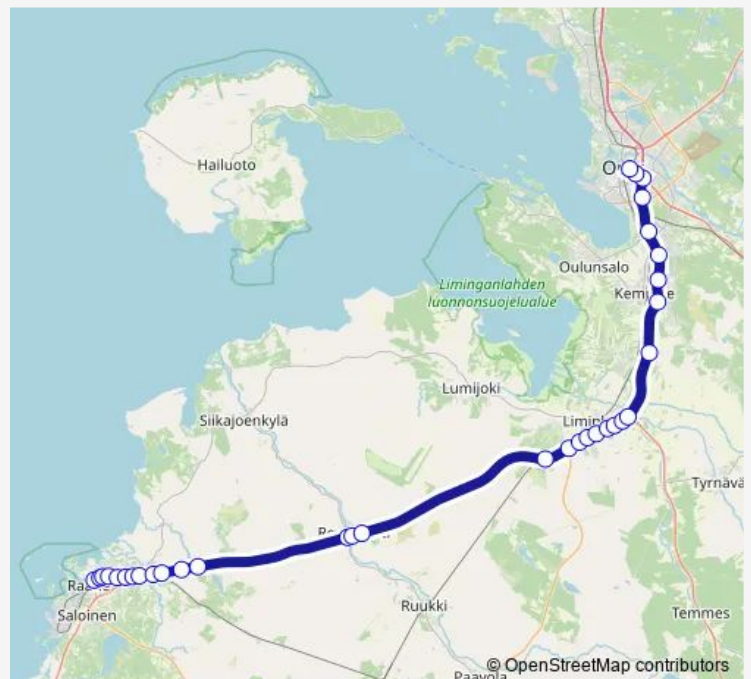

Bus Raahe - Revonlahti - Oulu

[Go to website](#)

Direction

Raahe las — Oulu Linja-autoasema, tulolaituri

33 stops

[Open route schedule](#)

Raahe las

Rakentajankatu I

Tokmanni I

Kesäläntulli I

Antinkangas I

Lappanen I

Mari I

Jokelanperä th I

Ojala I

Rullikangas I

Tuomioja th I

Hautalantie I

Ruukki th vt 8 I

Revonlahti I

Siikajoenkylä th vt 8 I

Tikkaperä th I

Lapinkangas th I

Rantatie I

Ojanperänkangas I

Liminka th I

Honkisuontie I

Route schedule

Raahe las — Oulu Linja-autoasema, tulolaituri

Monday 19:15

Tuesday 19:15

Wednesday 19:15

Thursday 19:15

Friday 19:15

Saturday —

Sunday —

Route info

Direction: Raahe las

Stops: 33

Trip Duration: 1 hour 10 min

Raahe - Revonlahti - Oulu

BusMaps