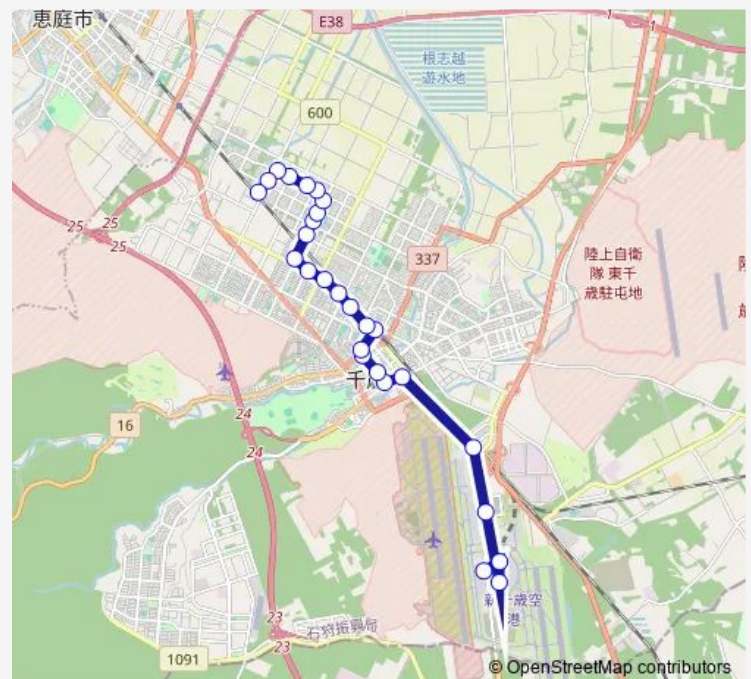

### Route schedule

新千歳空港国際線86番 — 長都駅東口

Monday 11:15-21:10

Tuesday 11:15-21:10

Wednesday 11:15-21:10

Thursday 11:15-21:10

Friday 11:15-21:10

Saturday 11:15-21:10

### Route info

Direction: 新千歳空港国際線86番

Stops: 27

Trip Duration: 0 hour 40 min

16:勇舞空港線 (長都駅東口行)

勇舞2丁目

勇舞中学校前

勇舞公園前