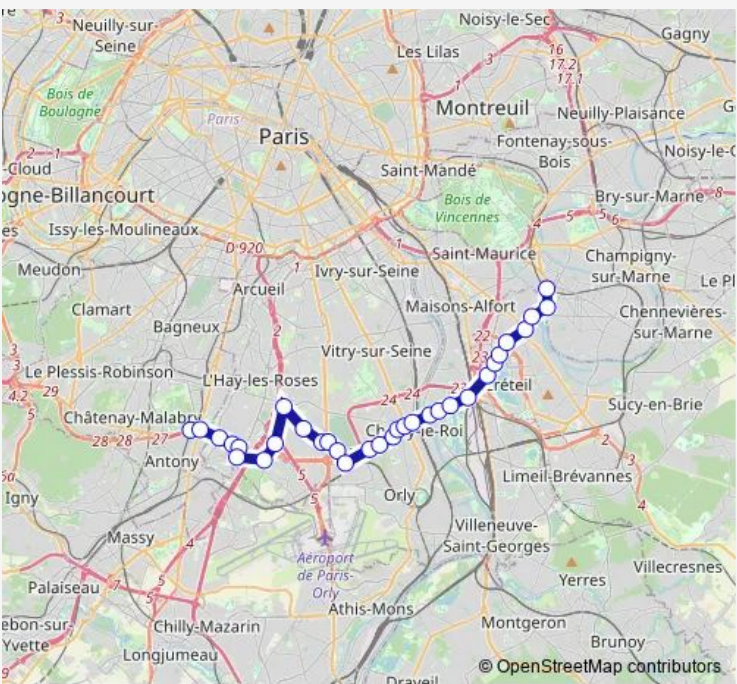

# Bus Tvm (LA Croix DE Berny-RER <-> Saint-Maur - Creteil RER) - Aller

[Go to website](#)

**Direction**  
 LA Croix DE Berny-Rer — Saint-Maur - Creteil Rer  
 32 stops  
[Open route schedule](#)

- LA Croix DE Berny-Rer
- Berny-Raymond Aron
- Docteur Tenine
- LE Petit Fresnes
- LE Clos LA Garenne
- Montjean
- Parc Medicis
- LE Delta
- Mairie DE Chevilly-Larue
- Marche International DE Rungis
- Porte DE Thiais
- LE COR DE Chasse
- LA Belle Epine
- Alouettes
- Carrefour DE LA Resistance
- Victor Basch
- Georges Halgout
- Rene Panhard
- Rouget DE Lisle
- Choisy-LE-ROI Rer
- Pasteur

Route schedule  
 LA Croix DE Berny-Rer — Saint-Maur - Creteil Rer

Monday	00:00-23:48
Tuesday	00:00-23:48
Wednesday	00:00-23:48
Thursday	00:00-23:48
Friday	00:00-23:48
Saturday	00:00-23:48
Sunday	00:00-23:45

Route info  
 Direction: LA Croix DE Berny-Rer  
 Stops: 32  
 Trip Duration: 0 hour 58 min

Tvm — (LA Croix DE Berny-RER <-> Saint-Maur - Creteil RER) - Aller **BusMaps**

Marcellin Berthelot

Parc Interdepartemental DES Sports