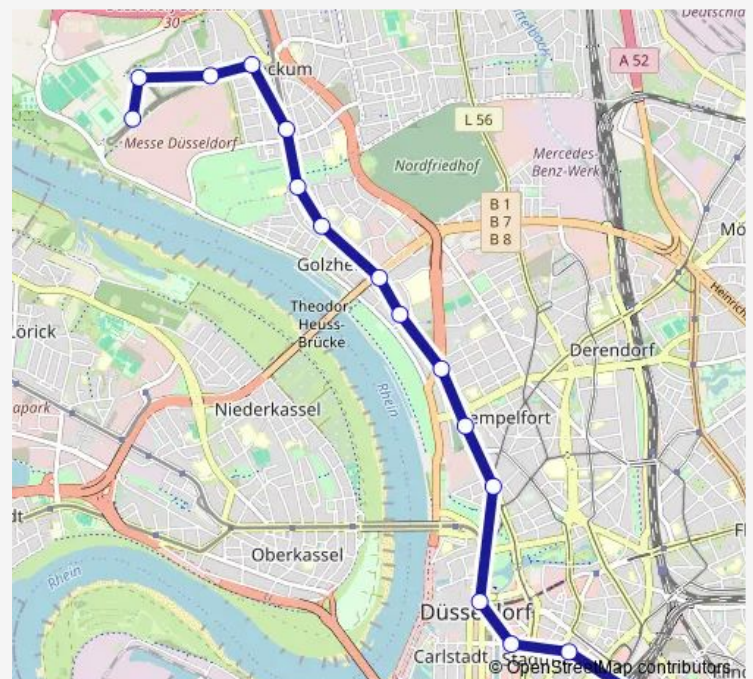

D-Nordpark/Aquazoo

D-Reeser Platz

D-Theodor-Heuss-Brücke

D-Golzheimer Platz

D-Kennedydamm

D-Ergo-Platz/Klever Str. U

D-Nordstraße U

D-Heinrich-Heine-Allee U

D-Steinstraße U

D-Oststraße U

Düsseldorf Hbf

### Route schedule

D-Merkur Spiel-Arena/Messe Nord — Düsseldorf Hbf

Monday 05:07-21:33

Tuesday 05:07-21:33

Wednesday 05:07-21:33

Thursday 05:07-21:33

Friday 05:07-22:43

Saturday 07:03-21:33

### Route info

Direction: D-Merkur Spiel-Arena/Messe Nord

Stops: 15

Trip Duration: 0 hour 18 min

■ U78

BusMaps