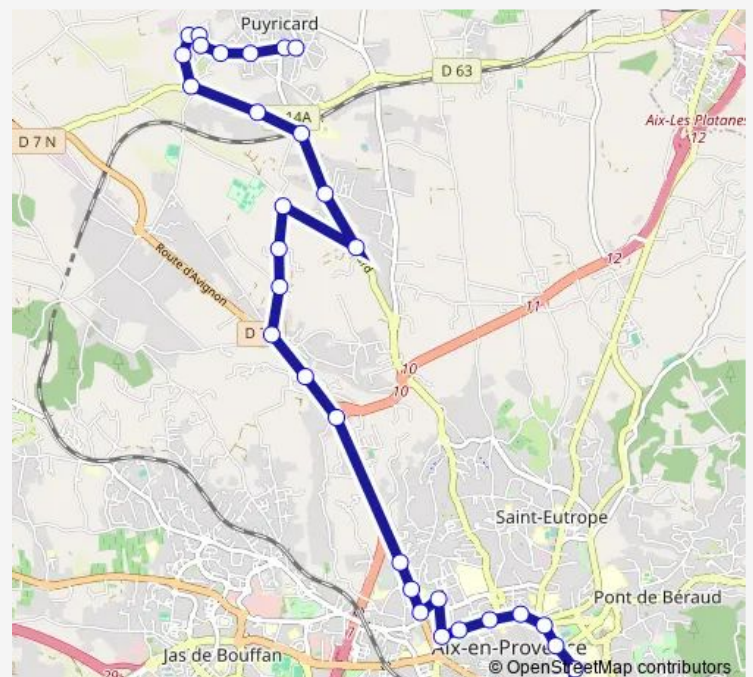

Bus 8303-4 Scolaire Puyricard Circuit P04/8303-4

[Go to website](#)

Direction

Erables — Clg Rocher Du Dragon

21 stops

[Open route schedule](#)

- Erables
- Palatines
- Abbé Roustand
- Grand Domaine
- Tourterelles
- Les Palombes
- Guienne
- Colonel Bellec
- La Coquillade
- Madeleine
- La Chesneraie
- Beaufort
- Dioulouffet
- Chocolaterie
- Rose
- Eperon
- Puy Du Roy
- Verte Colline
- Guyon
- Pontier
- Clg Rocher Du Dragon

Route schedule

Erables — Clg Rocher Du Dragon

Monday	07:20
Tuesday	07:20
Wednesday	07:20
Thursday	07:20
Friday	07:20
Saturday	—
Sunday	—

Route info

Direction: Erables

Stops: 21

Trip Duration: 0 hour 23 min

8303-4 — Scolaire Puyricard Circuit P04/8303-4

Direction

Malherbe — Puyricard Centre

33 stops

[Open route schedule](#)

Malherbe

Roi René

Saint Jean

Miollis

Tuesday 16:10-17:10

Wednesday 12:05

Thursday 16:10-17:10

Friday 16:10-17:10

Saturday —

Sunday —

Route info

Direction: Malherbe