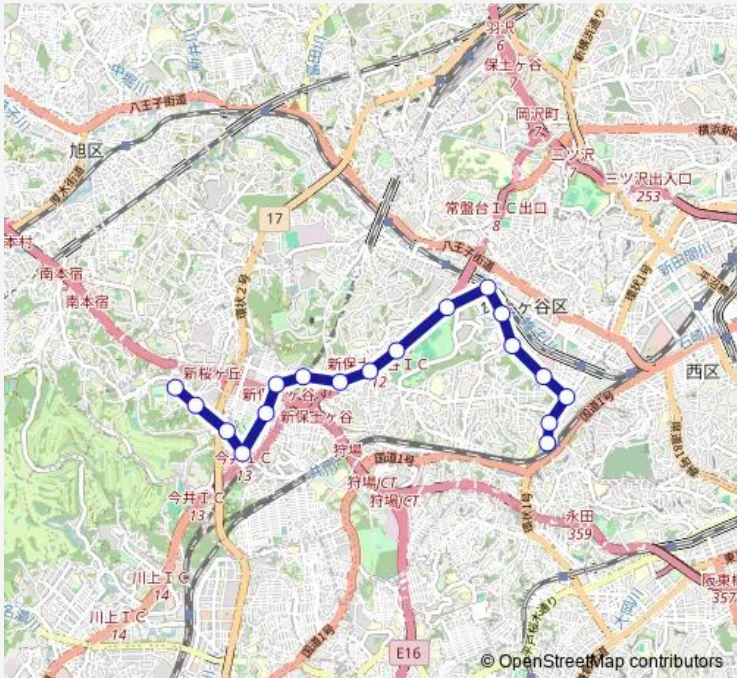

Direction
保土ヶ谷駅西口 — 美立橋

18 stops

[Open route schedule](#)

- 保土ヶ谷駅西口
- 帷子町会館前
- 大門通
- 神明社前
- 星川町
- 星川駅
- 星川中央公園前
- 星川ランプ
- 公園橋
- 栗の沢
- 富士見橋
- 新桜ヶ丘東
- 新桜ヶ丘第2
- 新桜ヶ丘第1
- 金剛寺
- 今井町
- 根下
- 美立橋

Route schedule
保土ヶ谷駅西口 — 美立橋

Monday	07:10-21:00
Tuesday	07:10-21:00
Wednesday	07:10-21:00
Thursday	07:10-21:00
Friday	07:10-21:00
Saturday	07:30-19:30
Sunday	09:35-19:28

Route info

Direction: 保土ヶ谷駅西口

Stops: 18

Trip Duration: 0 hour 33 min

Direction

美立橋 — 保土ヶ谷駅西口

18 stops

[Open route schedule](#)

美立橋

根下

今井町

金剛寺

Direction: 美立橋

Stops: 18

Trip Duration: 0 hour 30 min

Direction

美立橋 — 星川駅

13 stops

[Open route schedule](#)

美立橋