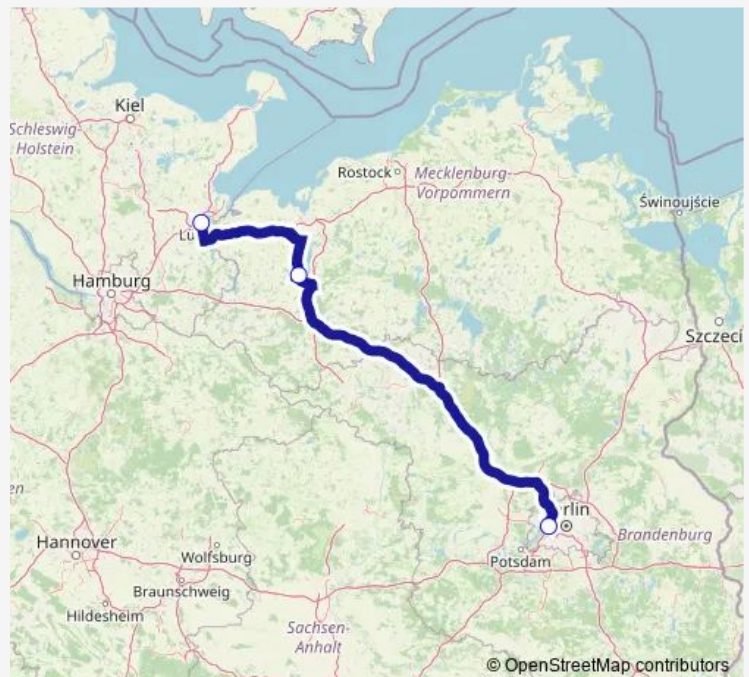

International Coach Service 049 Berlin - Lübeck

[Go to website](#)**Direction**

Lübeck Hbf/Beim Retteich Sev — Berlin ZOB [Fernbus]

3 stops

[Open route schedule](#)

Lübeck Hbf/Beim Retteich Sev

Schwerin Hauptbahnhof

Berlin ZOB [Fernbus]

Route schedule

Lübeck Hbf/Beim Retteich Sev — Berlin ZOB [Fernbus]

Monday	16:00
Tuesday	—
Wednesday	16:00
Thursday	16:00
Friday	16:00
Saturday	16:00
Sunday	16:00

Route info

Direction: Lübeck Hbf/Beim Retteich Sev

Stops: 3

Trip Duration: 4 hour 0 min

049 — Berlin - Lübeck

Direction

Berlin ZOB [Fernbus] — Lübeck Holstentorplatz

3 stops

[Open route schedule](#)

Berlin ZOB [Fernbus]

Stops: 3

Trip Duration: 4 hour 0 min

Direction

Lübeck Holstentorplatz — Berlin ZOB [Fernbus]

3 stops

[Open route schedule](#)

Lübeck Holstentorplatz

Schwerin Hauptbahnhof