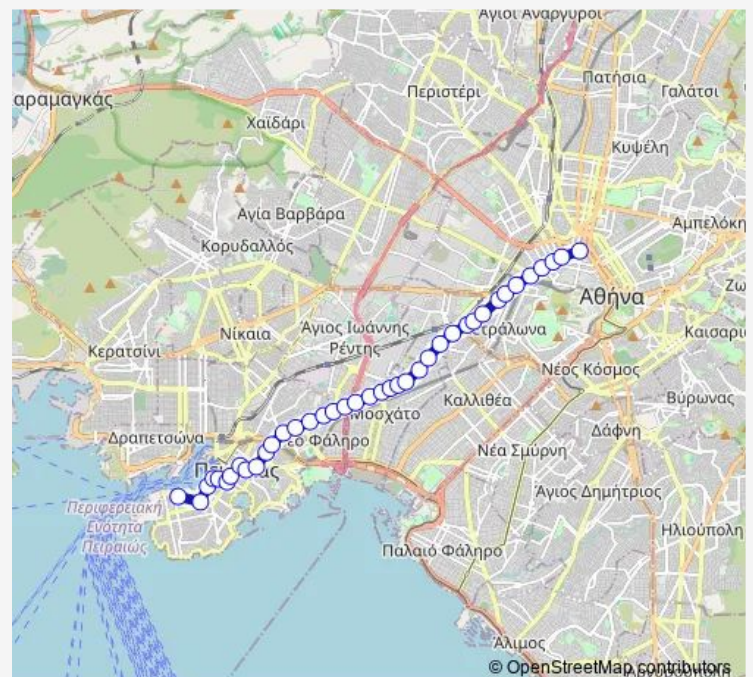

Direction

Τερμα(Ομονοια) — ΑΦΕΤΗΡΙΑ

41 stops

[Open route schedule](#)

Τερμα(Ομονοια)

Αφετηρια

Μενανδρου

Ικα

Θερμοπυλων

Παλαια Αγορα

Φωταerio

Καμπα

Κολυμβητηριο

Υπουργειο

Ελουλου

Εργων

ΤΑΥΡΟΣ

ΣΦΑΓΕΙΑ

ΒΙΟΧΑΛΚΟ

ΣΧΟΛΗ ΚΑΛΩΝ ΤΕΧΝΩΝ

ΥΦΑΝΤΗΡΙΑ

Ζηλακου

ΝΕΑ Λαχαναγορα

Μοσχατο

Μοσχατο

Route schedule

Τερμα(Ομονοια) — ΑΦΕΤΗΡΙΑ

Monday 05:00-24:00

Tuesday 05:00-24:00

Wednesday 05:00-24:00

Thursday 05:00-24:00

Friday 05:00-24:00

Saturday 05:00-24:00

Sunday 05:00-24:00

Route info

Direction: Τερμα(Ομονοια)

Stops: 41

Trip Duration: 0 hour 50 min