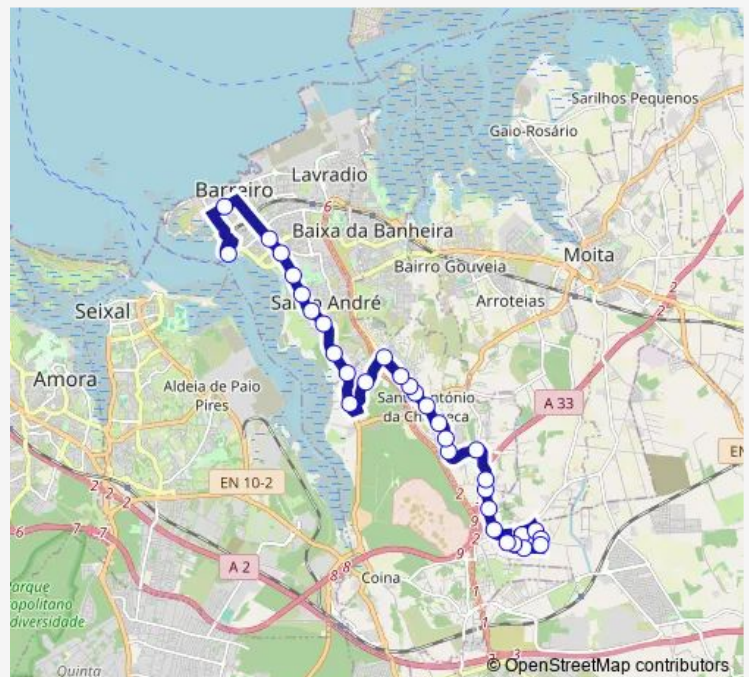

STO António (Campo Futebol)

Cidade SOL - Cruzamento

Vila CHÃ - Velha

QT S João

Route schedule

Bº Alentejano (R Pessegueiros) — Barreiro (Terminal) P10

Monday 07:50-13:05

Tuesday 07:50-13:05

Wednesday 07:50-13:05

Thursday 07:50-13:05

Friday 07:50-13:05

Saturday —

Sunday —

Route info

Direction: Bº Alentejano (R Pessegueiros)

Stops: 32

Trip Duration: 0 hour 40 min

4610 — Bairro dos Marinheiros - Barreiro (Terminal)

Palhais (EN 10-3) ESC Primária

QTA Torrão (En10-3)Pque Empresarial

QTA Torrão (En10-3)Pque Empresarial

Telha Velha (EN 10-3) Depósito Água

Route info

Direction: Barreiro (Terminal) P10

Stops: 31

Trip Duration: 0 hour 40 min

Bº Marinheiros (Estr 3 Concel)

Bº Marinheiros (R Luis Camões 8)

Bº Marinheiros (R Ramiro Silva Grilo)

Bº Alentejano (R 25 Abril) Ringue