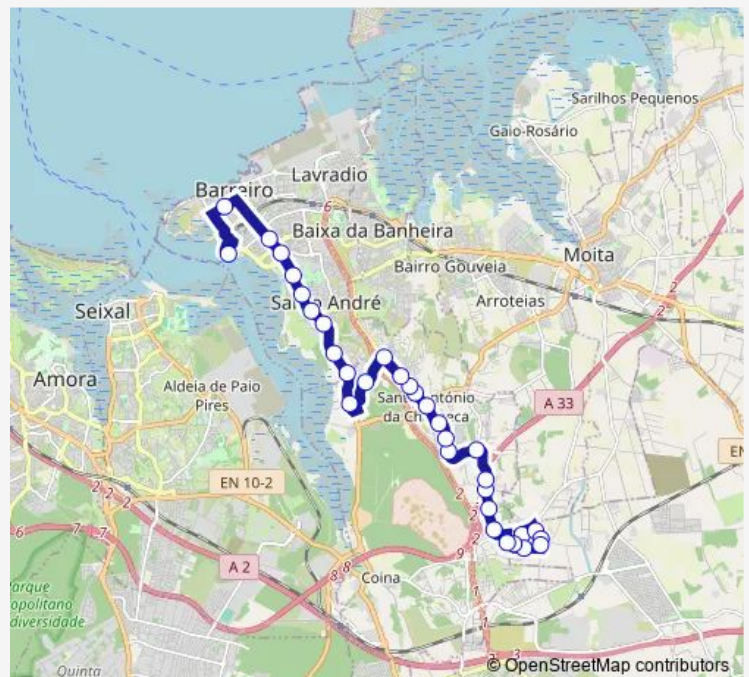

STO António (Campo Futebol)

Cidade SOL - Cruzamento

Vila CHÃ - Velha

QT S João

Route schedule

Bº Alentejano (R Pessegueiros) — Barreiro (Terminal) P10

Monday 07:50-13:05

Tuesday 07:50-13:05

Wednesday 07:50-13:05

Thursday 07:50-13:05

Friday 07:50-13:05

Saturday —

Sunday —

Route info

Direction: Bº Alentejano (R Pessegueiros)

Stops: 32

Trip Duration: 0 hour 40 min

4610 — Bairro dos Marinheiros - Barreiro (Terminal)

Palhais (EN 10-3) ESC Primária

QTA Torrão (En10-3)Pque Empresarial

QTA Torrão (En10-3)Pque Empresarial

Telha Velha (EN 10-3) Depósito Água

Route info

Direction: Barreiro (Terminal) P10

Stops: 31

Trip Duration: 0 hour 40 min

B° Marinheiros (Estr 3 Concel)

B° Marinheiros (R Luis Camões 8)

B° Marinheiros (R Ramiro Silva Grilo)

B° Alentejano (R 25 Abril) Ringue