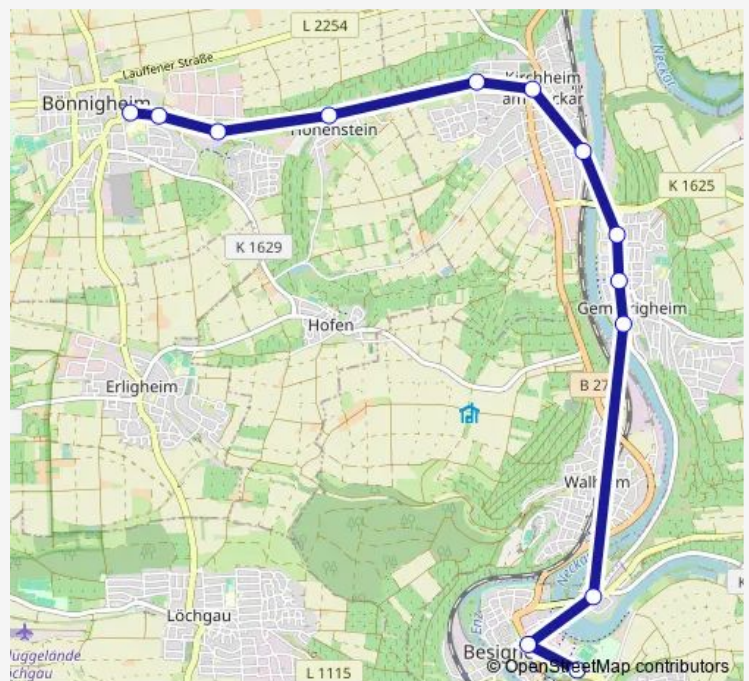

Bus 574-A 574a

[Go to website](#)

Direction

Kirchheim (N), Schillerplatz,Kirchheim (Neckar) — Besigheim, Jahnstr/Schulzentrum

7 stops

[Open route schedule](#)

Kirchheim (N), Schillerplatz,Kirchheim (Neckar)

Kirchheim (N), Bahnhof,Kirchheim (Neckar)

Gemrigheim, Niedere Klinge

Gemrigheim, Kurze Straße

Gemrigheim, Fährgergasse

Besigheim, Neusatz

Besigheim, Jahnstr/Schulzentrum

Route schedule

Kirchheim (N), Schillerplatz,Kirchheim (Neckar) — Besigheim, Jahnstr/Schulzentrum

Monday	07:22
Tuesday	07:22
Wednesday	07:22
Thursday	07:22
Friday	07:22
Saturday	—
Sunday	—

Route info

Direction: Kirchheim (N), Schillerplatz,Kirchheim (Neckar)

Stops: 7

Trip Duration: 0 hour 18 min

574-A — 574a

Direction

Besigheim, Jahnstr/Schulzentrum — Walheim, Bahnhof, Walheim (Württ)

7 stops

[Open route schedule](#)

Besigheim, Jahnstr/Schulzentrum

Besigheim, Auf dem Kies, Besigheim

Besigheim, Neusatz

Gemrigheim, Fährgasse