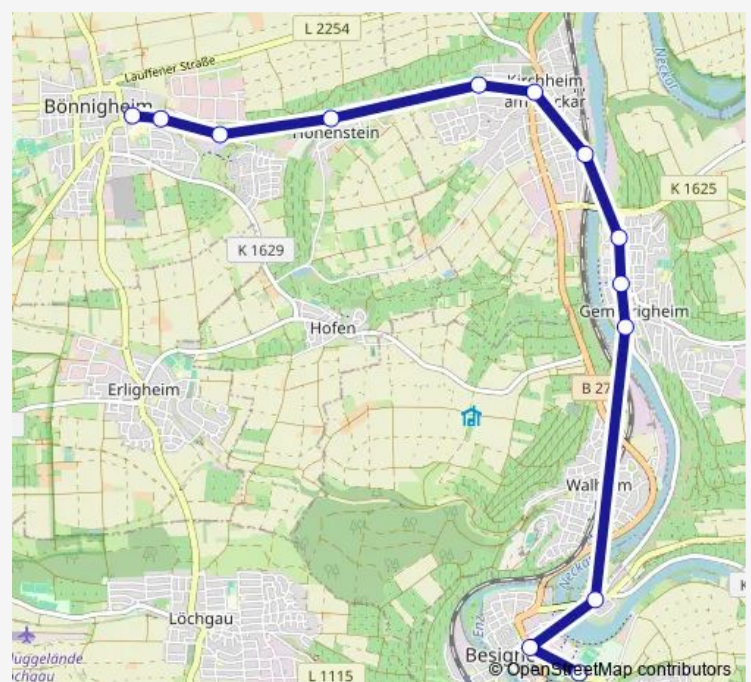

Bus 574-A 574a

[Go to website](#)

Direction

Kirchheim (N), Schillerplatz,Kirchheim (Neckar) — Besigheim, Jahnstr/Schulzentrum

7 stops

[Open route schedule](#)

Kirchheim (N), Schillerplatz,Kirchheim (Neckar)

Kirchheim (N), Bahnhof,Kirchheim (Neckar)

Gemrigheim, Niedere Klinge

Gemrigheim, Kurze Straße

Gemrigheim, Fährergasse

Besigheim, Neusatz

Besigheim, Jahnstr/Schulzentrum

Route schedule

Kirchheim (N), Schillerplatz,Kirchheim (Neckar) — Besigheim, Jahnstr/Schulzentrum

Monday	07:22
Tuesday	07:22
Wednesday	07:22
Thursday	07:22
Friday	07:22
Saturday	—
Sunday	—

Route info

Direction: Kirchheim (N), Schillerplatz,Kirchheim (Neckar)

Stops: 7

Trip Duration: 0 hour 18 min

574-A — 574a

Direction

Besigheim, Jahnstr/Schulzentrum — Walheim, Bahnhof, Walheim (Württ)

7 stops

[Open route schedule](#)

Besigheim, Jahnstr/Schulzentrum

Besigheim, Auf dem Kies, Besigheim

Besigheim, Neusatz

Gemrigheim, Fährgasse