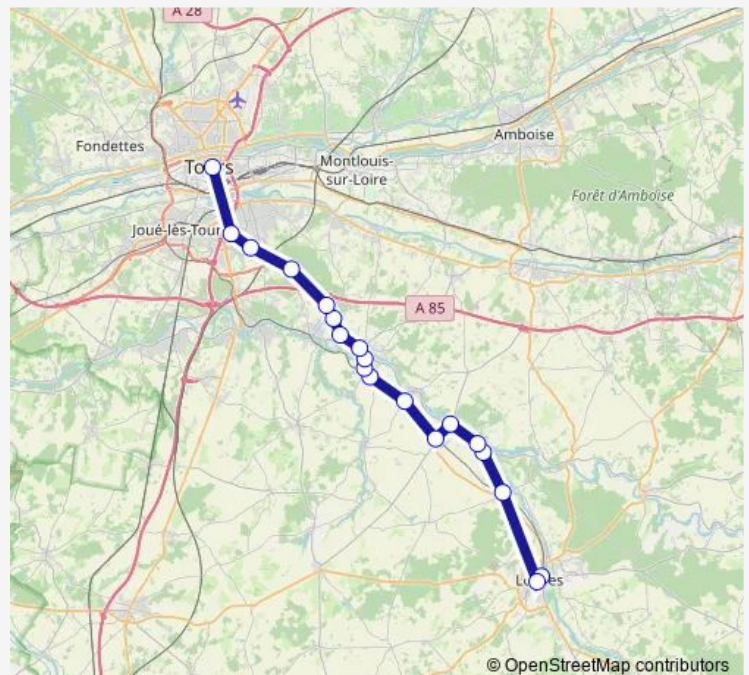

Gare de Truyes-Chapelle

Gare de Esvres-sur-Indre

Gare de Veigné

Gare de Montbazon

Gare de Tours

Route schedule

Gare de Loches — Gare de Tours

Monday 05:26

Tuesday 05:26

Wednesday 05:26

Thursday 05:26

Friday 05:26

Saturday —

Sunday —

Route info

Direction: Gare de Loches

Stops: 15

Trip Duration: 1 hour 3 min

© OpenStreetMap contributors

■ Tours Lycée Grandmont - Loches (cars)

BusMaps

Direction

Gare de Loches — Gare de Clion

9 stops

[Open route schedule](#)

Gare de Loches

Gare de Loches Lycée Saint Denis

Gare de Loches Lep

Gare de Bridoré Saint Martin

Gare de Bridoré Carrefour 943

Gare de Fléré-la-Rivière Mairie

Gare de Châtillon Place du Mail