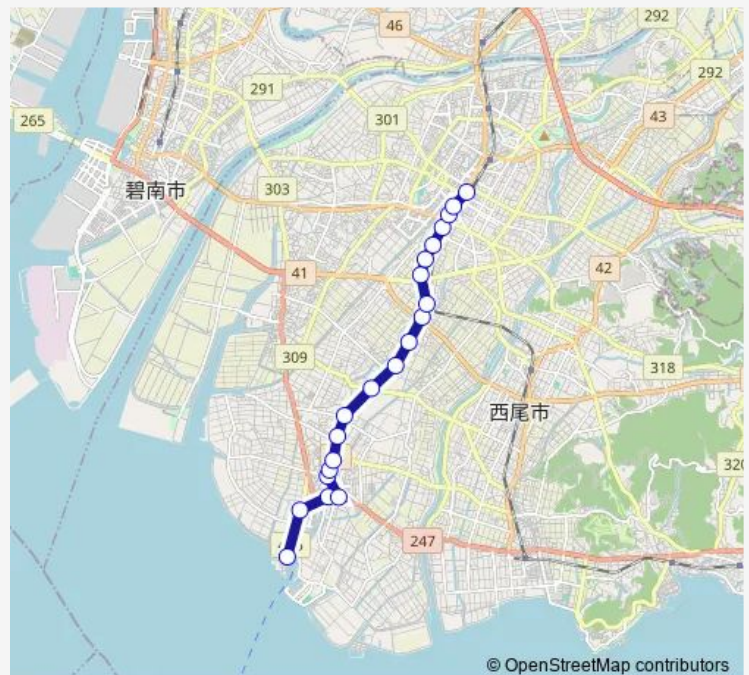

Saturday 07:50-17:15

Sunday 07:50-17:15

Route info

Direction: 西尾市民病院

Stops: 27

Trip Duration: 0 hour 35 min

© OpenStreetMap contributors

■ 一色線

BusMaps

一色本町

一色大宝橋

一色町公民館

間浜橋

西塩浜

一色さかな広場・佐久島行船のりば

Direction