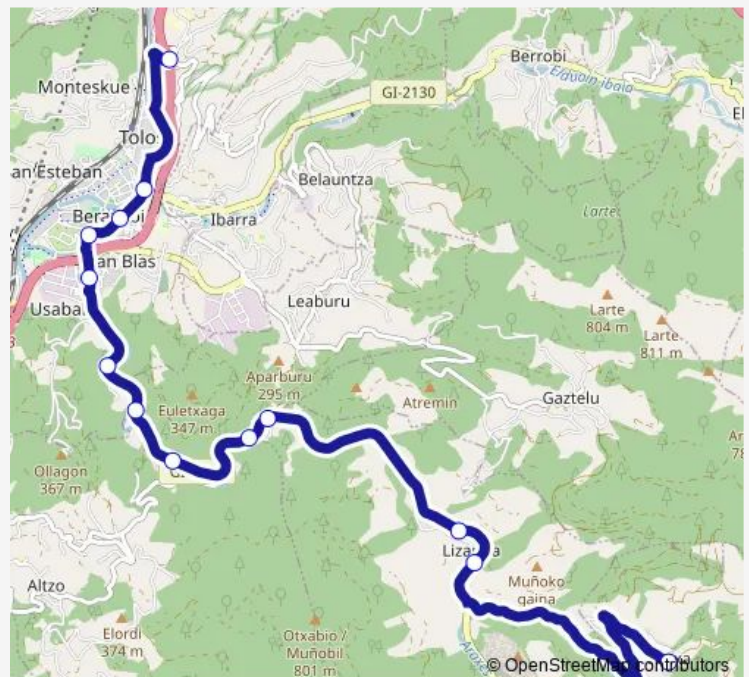

Bus To03 Tolosa>Txarama>Lizartza>Orexa

Go to website

Direction

Orexa — Santa Lutzia

13 stops

[Open route schedule](#)

- Orexa
- Legasa Alde
- Kale Nagusia, 25
- Ostatuberry Aldea
- Irunzubi Aldea, 1
- Txarama Auzoa, 16
- Amategi Alde, 127
- Txarama Kalea
- Iruña Etorbidea, Ermita
- Iruña Etorbidea, Amaro
- Iruña Etorbidea, 4 Lurramendi
- Kondeaneko Aldapa, 5
- Santa Lutzia

Route schedule

Orexa — Santa Lutzia

Monday	06:35-21:20
Tuesday	06:35-21:20
Wednesday	06:35-21:20
Thursday	06:35-21:20
Friday	06:35-21:20
Saturday	07:20-21:20
Sunday	08:40-21:20

Route info

Direction: Orexa

Stops: 13

Trip Duration: 0 hour 20 min

To03 — Tolosa>Txarama>Lizartza>Orexa

Direction

Santa Lutzia Auzoa — Orexa

14 stops

[Open route schedule](#)

Santa Lutzia Auzoa

Tuesday 06:15-21:00

Wednesday 06:15-21:00

Thursday 06:15-21:00

Friday 06:15-21:00

Saturday 07:00-21:00

Sunday 08:20-21:00

Route info

Direction: Santa Lutzia Auzoa