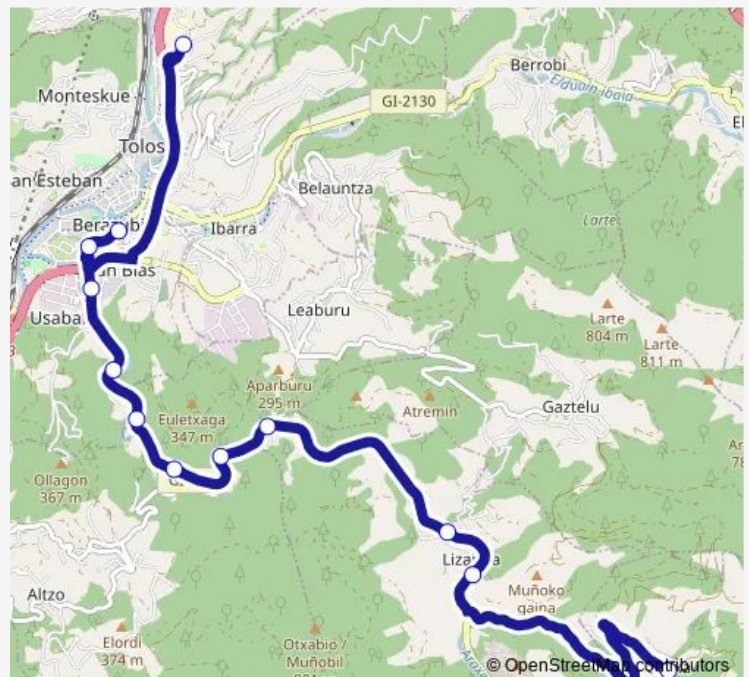

Bus To03 Tolosa>Txarama>Lizartza>Orexa

[Go to website](#)

Direction

Orexa — Santa Lutzia

13 stops

[Open route schedule](#)

- Orexa
- Legasa Alde
- Kale Nagusia, 25
- Ostatuberry Aldea
- Irunzubi Aldea, 1
- Txarama Auzoa, 16
- Amategi Alde, 127
- Txarama Kalea
- Iruña Etorbidea, Ermita
- Iruña Etorbidea, Amaro
- Iruña Etorbidea, 4 Lurramendi
- Kondeaneko Aldapa, 5
- Santa Lutzia

Route schedule

Orexa — Santa Lutzia

Monday	06:35-21:20
Tuesday	06:35-21:20
Wednesday	06:35-21:20
Thursday	06:35-21:20
Friday	06:35-21:20
Saturday	07:20-21:20
Sunday	08:40-21:20

Route info

Direction: Orexa

Stops: 13

Trip Duration: 0 hour 20 min

To03 — Tolosa>Txarama>Lizartza>Orexa

Direction

Santa Lutzia Auzoa — Orexa

14 stops

[Open route schedule](#)

Santa Lutzia Auzoa

Tuesday 06:15-21:00

Wednesday 06:15-21:00

Thursday 06:15-21:00

Friday 06:15-21:00

Saturday 07:00-21:00

Sunday 08:20-21:00

Route info

Direction: Santa Lutzia Auzoa