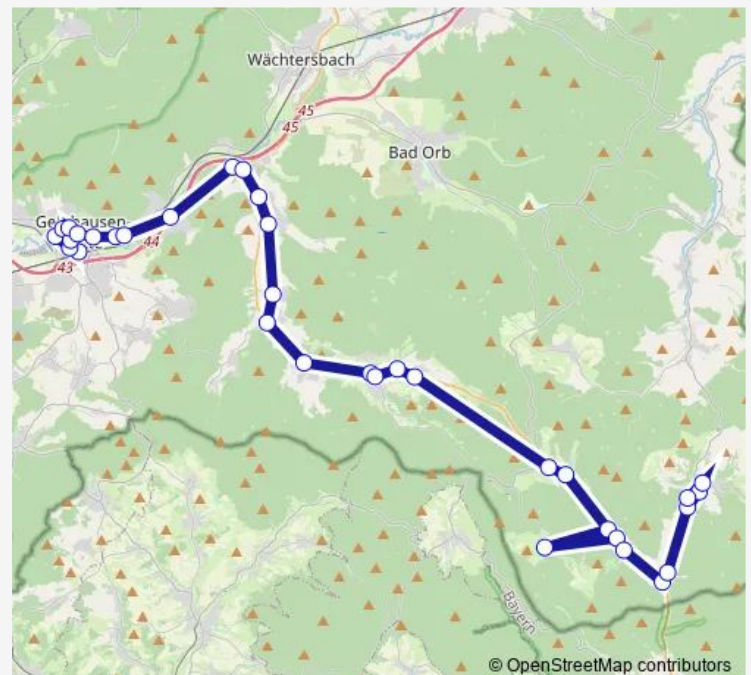

Gelnhausen Im Weiherfeld

Gelnhausen Busbahnhof

### Route schedule

Biebergemünd-Bieber Röhrig — Gelnhausen Busbahnhof

Monday 04:40-07:10

Tuesday 04:40-07:10

Wednesday 04:40-07:10

Thursday 04:40-07:10

Friday 04:40-07:10

Saturday 06:10-20:10

### Route info

Direction: Biebergemünd-Bieber Röhrig

Stops: 20

Trip Duration: 0 hour 36 min

■ Mkk64

BusMaps