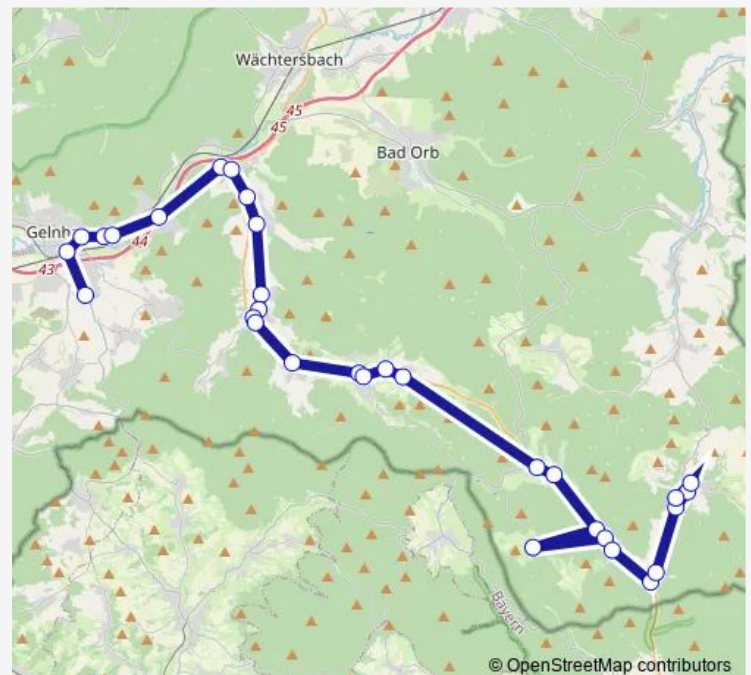

Direction

Gelnhausen Busbahnhof — Biebergemünd-Bieber Röhrig

21 stops

[Open route schedule](#)

Gelnhausen Busbahnhof

Gelnhausen Am Ziegelturm

Gelnhausen Landratsamt

Gelnhausen Freischwimmbad

Gelnhausen Nippel

Gelnhausen-Höchst Leipziger Allee

Biebergemünd-Wirtheim Sportplatz

Biebergemünd-Wirtheim Friedhof

Biebergemünd-Kassel (MKK) Gemeindezentrum

Biebergemünd-Kassel (MKK) Nahversorgungszentrum

Biebergemünd-Kassel (MKK) Schule

Biebergemünd-Kassel (MKK) Neuer Friedhof

Biebergemünd-Kassel (MKK) In der Strutt

Biebergemünd-Lanzingen Mitte

Biebergemünd-Lanzingen Brücke

Biebergemünd-Lanzingen B 276

Biebergemünd-Roßbach B 276

Biebergemünd-Bieber Freibad

Biebergemünd-Bieber Rathaus

Biebergemünd-Bieber Gassen

Biebergemünd-Bieber Röhrig

Route schedule

Gelnhausen Busbahnhof — Biebergemünd-Bieber Röhrig

Monday 07:36

Tuesday 07:36

Wednesday 07:36

Thursday 07:36

Friday 07:36

Saturday —

Sunday —

Route info

Direction: Gelnhausen Busbahnhof

Stops: 21

Trip Duration: 0 hour 37 min

■ MKK64

BusMaps