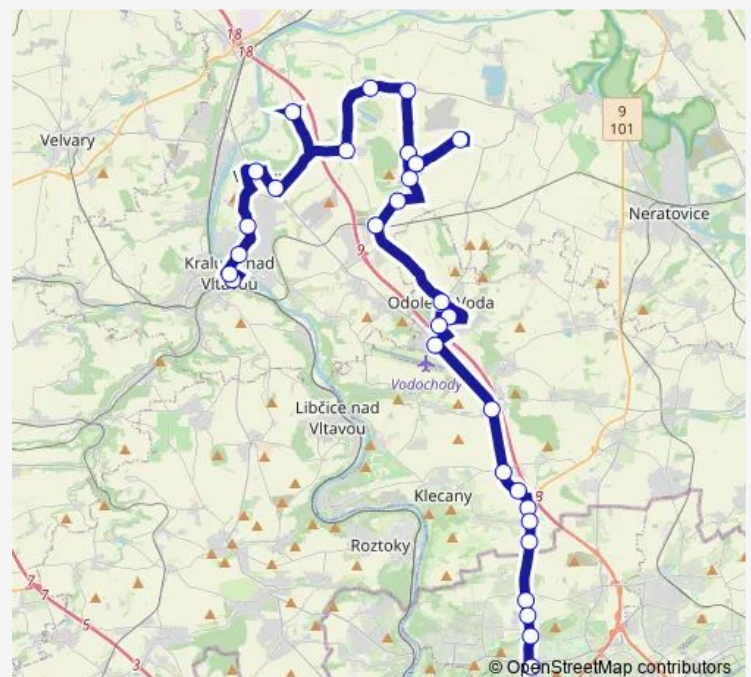

Saturday —

Sunday —

Route info

Direction: Kralupy n.Vlt.,žel.st.

Stops: 28

Trip Duration: 1 hour 9 min

Zdiby, Výzkumný ústav

Zdiby, U Parku