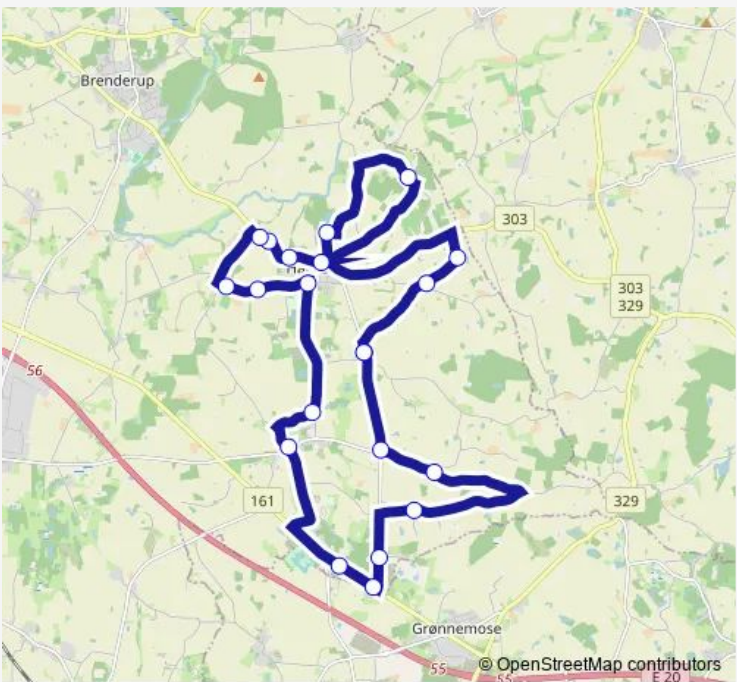

Bus 372

[Go to website](#)

**Direction**  
 Fjelsted Harndrup Skole (Middelfart Kommune) — Brenderup Rtb. (Middelfart Kommune)  
 11 stops  
[Open route schedule](#)

- Fjelsted Harndrup Skole (Middelfart Kommune)
- Åløkkevej / Fjellerupvej (Middelfart Kommune)
- Harndrup / Rugårdsvej (Middelfart Kommune)
- Rugårdsvej 102 (Middelfart Kommune)
- Zone 88 (Middelfart Kommune)
- Graderupvej (Middelfart Kommune)
- Anna Trolles Skole (Middelfart Kommune)
- Brenderupvej / Rugårdsvej (Middelfart Kommune)
- Skolevej (Middelfart Kommune)
- Stationsvej (Middelfart Kommune)
- Brenderup Rtb. (Middelfart Kommune)

**Route schedule**  
 Fjelsted Harndrup Skole (Middelfart Kommune) — Brenderup Rtb. (Middelfart Kommune)

Monday	07:49
Tuesday	07:49
Wednesday	07:49
Thursday	07:49
Friday	07:49
Saturday	—
Sunday	—

**Route info**  
 Direction: Fjelsted Harndrup Skole (Middelfart Kommune)  
 Stops: 11  
 Trip Duration: 0 hour 13 min

## Direction

Fjelsted Harndrup Skole (Middelfart Kommune) — Fjelsted Harndrup Skole (Middelfart Kommune)

21 stops

[Open route schedule](#)

Fjelsted Harndrup Skole (Middelfart Kommune)

Lundsgårdsvej (Middelfart Kommune)

## Route info

Direction: Fjelsted Harndrup Skole (Middelfart Kommune)

Stops: 21

Trip Duration: 0 hour 44 min