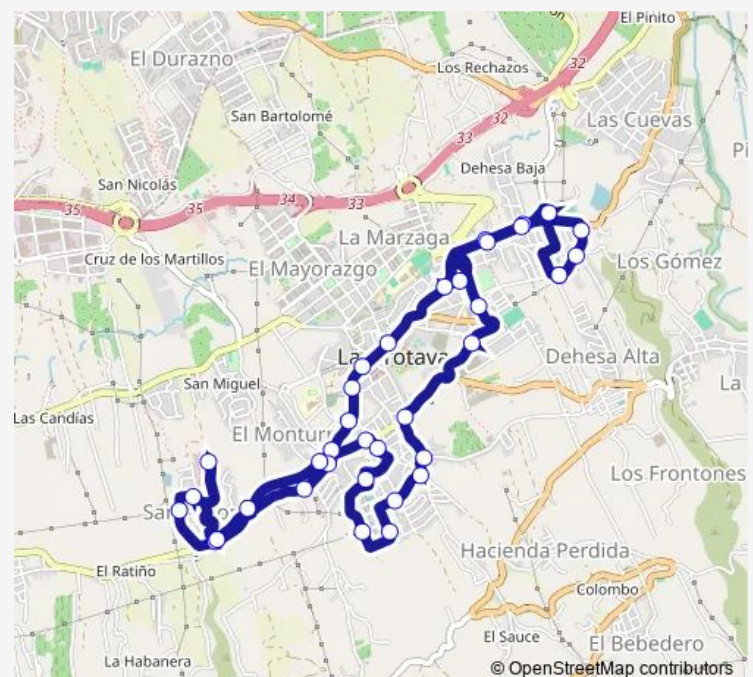

Thursday 06:30-20:00

Friday 06:30-20:00

Saturday 06:35-20:25

Sunday 06:35-20:25

Route info

Direction: Estación LA Orotava (T)

Stops: 31

Trip Duration: 0 hour 31 min

Valcarcel Y Lugo

Puenteareas

LA Piedad

SAN Juan

LA Torrita

Miguel DE Cervantes

Estación LA Orotava (T)

Domínguez Alfonso

Barriada SAN Antonio

SAN Antonio

LA Reina

LAS Cuatro Esquinas

SAN José

Mencey Bencomo

Diego DE Mesa

Route schedule

Route info

Direction: LAS Dehesas (T)

Stops: 36

Trip Duration: 0 hour 42 min

Hermano Pedro

Valcarcel Y Lugo

Puenteareas

LA Piedad