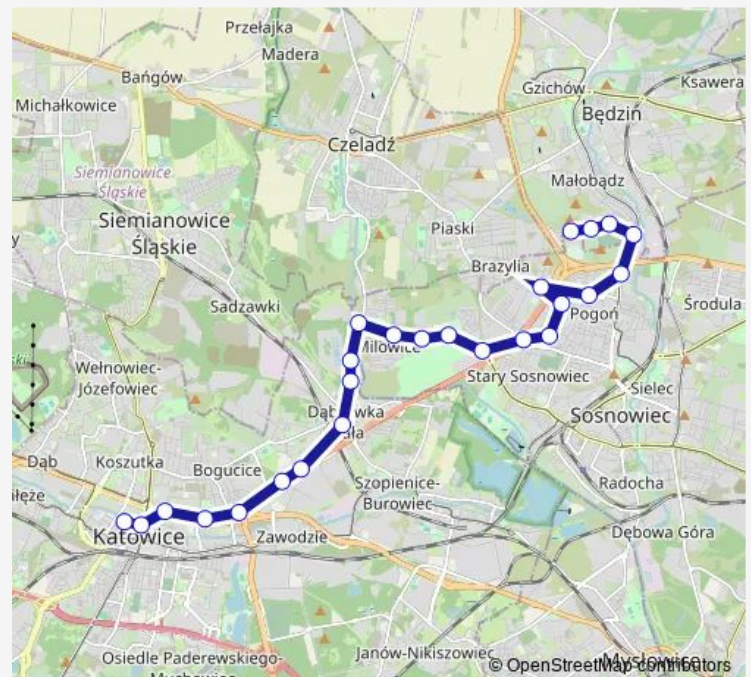

Direction

Sosnowiec Szpital Wojewódzki — Katowice Piotra Skargi

24 stops

[Open route schedule](#)

Sosnowiec Szpital Wojewódzki

Będzin Niemcewiczka [nż]

Będzin Osiedle 27 Stycznia [nż]

Będzin Cmentarz Komunalny

Saturday 06:38-20:40

Sunday —

Route info

Direction: Sosnowiec Szpital Wojewódzki

Stops: 24

Trip Duration: 0 hour 36 min

Katowice Strefa Kultury Nospr

Katowice Aleja Korfantego

Katowice Piotra Skargi

Direction

Sosnowiec Szpital Wojewódzki — Katowice Piotra Skargi

25 stops

[Open route schedule](#)

Sosnowiec Szpital Wojewódzki

Będzin Niemcewiczka [nż]

Będzin Osiedle 27 Stycznia [nż]