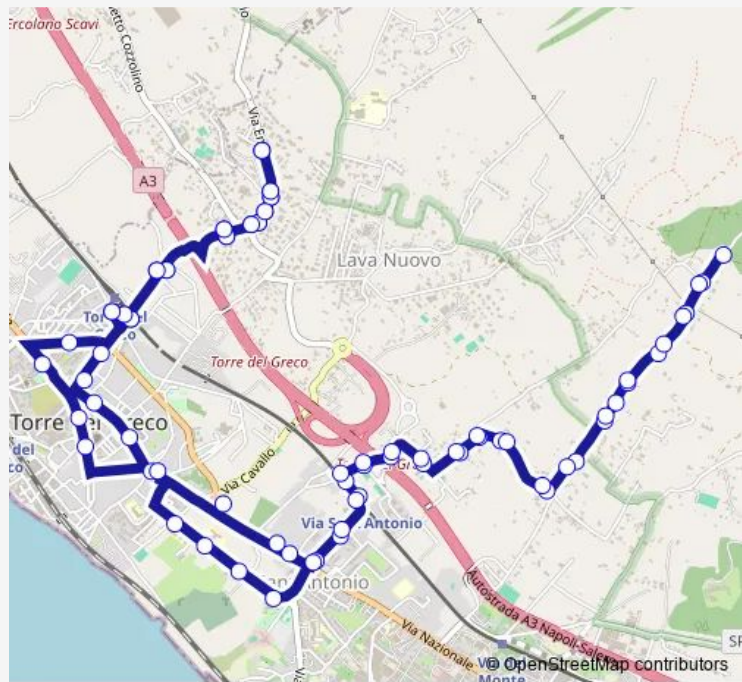

Bus 805 Torre del Greco Linea C

[Go to website](#)

Direction
 Torre del Greco - Via Montedoro CI — Torre del Greco - P.za della Repubblica , Circum
 9 stops
[Open route schedule](#)

- Torre del Greco - Via Montedoro CI
- Torre del Greco - Via Montedoro , 68
- Torre del Greco - Via Montedoro , 46
- Torre del Greco - Via Montedoro , df 23
- Torre del Greco - Via Tironi , 1
- Torre del Greco - Via De Nicola , df 9
- Torre del Greco - Via Marconi , 68 Bottazzi
- Torre del Greco - Via Marconi , 30 altezza Circum
- Torre del Greco - P.za della Repubblica , Circum

Route schedule
 Torre del Greco - Via Montedoro CI — Torre del Greco - P.za della Repubblica , Circum

Monday	06:50
Tuesday	06:50
Wednesday	06:50
Thursday	06:50
Friday	06:50
Saturday	06:50
Sunday	—

Route info
 Direction: Torre del Greco - Via Montedoro CI
 Stops: 9
 Trip Duration: 0 hour 5 min

805 — Torre del Greco Linea C **BusMaps**

Direction

Torre del Greco - P.za della Repubblica , Circum — Torre del Greco - P.za della Repubblica , Circum

79 stops

[Open route schedule](#)

Torre del Greco - P.za della Repubblica , Circum

Thursday 06:55-20:30

Friday 06:55-20:30

Saturday 06:55-20:30

Sunday 07:50-20:30

Route info

Direction: Torre del Greco - P.za della Repubblica , Circum

Stops: 79

Trip Duration: 1 hour 15 min