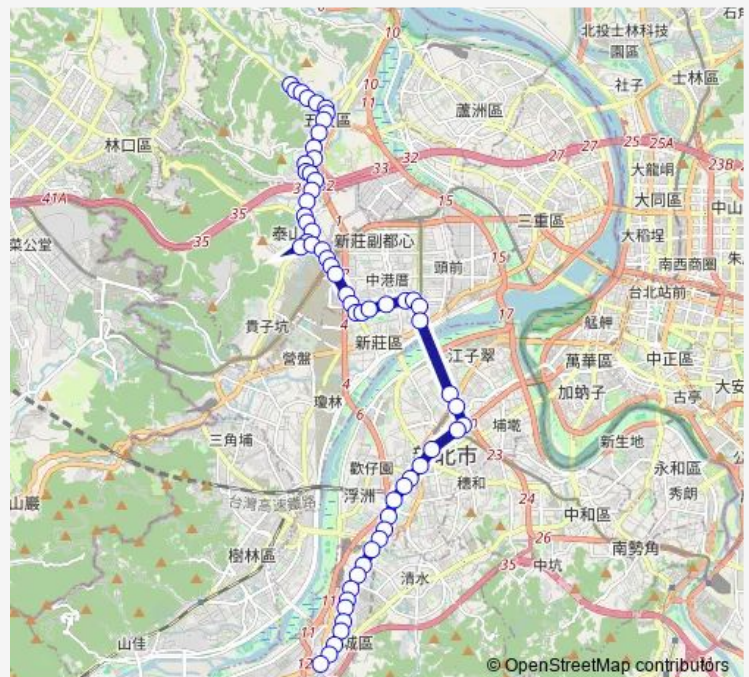

Route schedule

五股站 — 捷運永寧站

Monday	00:00
Tuesday	00:00
Wednesday	00:00
Thursday	00:00
Friday	00:00
Saturday	06:00-22:00
Sunday	06:00-22:00

Route info

Direction: 五股站

Stops: 60

Trip Duration: 14 hour 30 min

805 — 土城-五股

同興公園

泰山戶政事務所

環河路口

泰林路新北大道口

捷運泰山站(泰林路)

加油站

新泰游泳池

新泰國中北站

捷運新埔站

板橋花市

華翠大橋

中山國中(縣民大道)

新北板橋公車站

捷運府中站

館前西路口

板橋夜市(縣民大道)