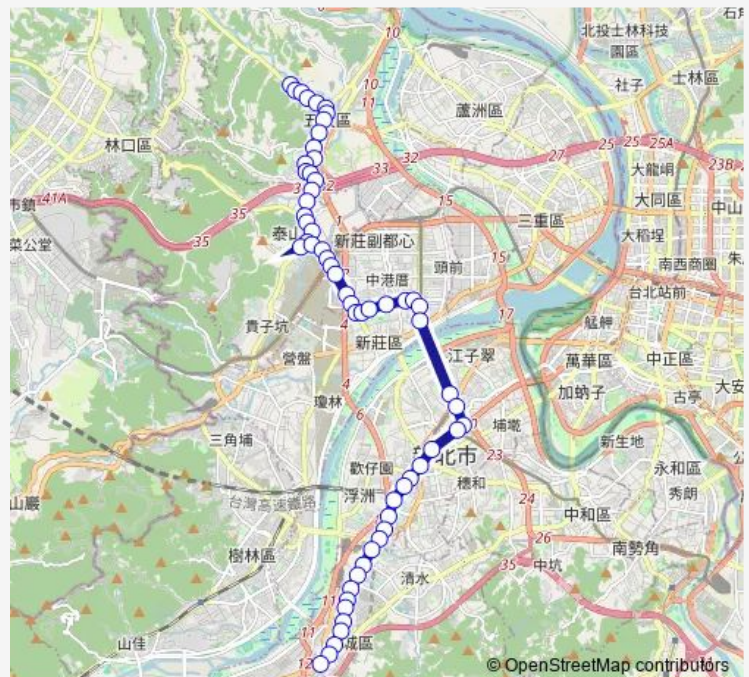

### Direction

五股站 — 捷運永寧站

60 stops

[Open route schedule](#)

- 五股站
- 陸光國宅一
- 陸光國宅
- 五福社區
- 社區活動中心
- 永豐商業銀行
- 五股服務社
- 五股國小
- 蓬萊坑
- 憲兵學校
- 明日世界
- 自強路口
- 水碓圖書館
- 德音國小
- 遠東物流
- 大窠橋
- 明志和平路口
- 泰山郵局
- 泰山分駐所
- 福泰里
- 泰山公有市場一

### Route schedule

五股站 — 捷運永寧站

Monday	00:00
Tuesday	00:00
Wednesday	00:00
Thursday	00:00
Friday	00:00
Saturday	06:00-22:00
Sunday	06:00-22:00

### Route info

Direction: 五股站

Stops: 60

Trip Duration: 24 hour 0 min

805 — 土城-五股

同興公園

泰山戶政事務所

環河路口