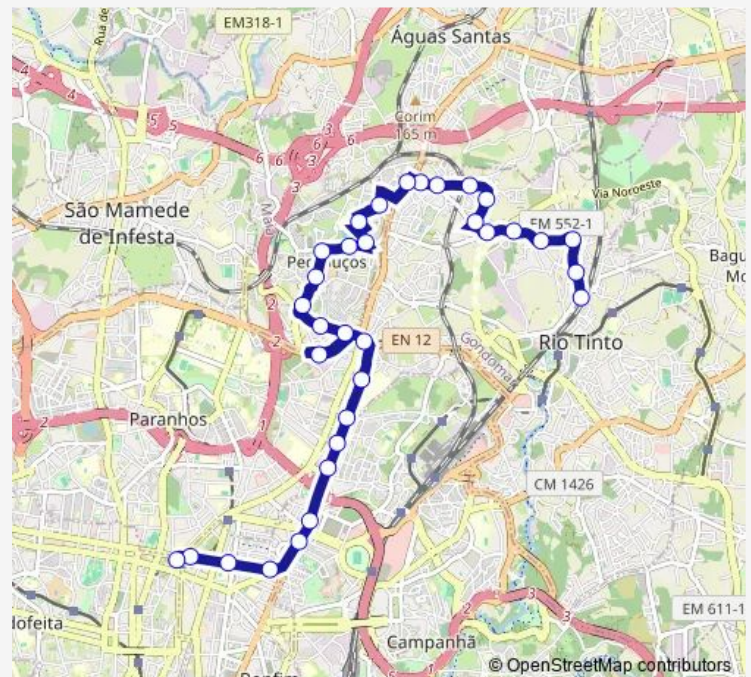

Thursday 05:30-00:15⁺¹

Friday 05:30-00:15⁺¹

Saturday 05:30-00:15⁺¹

Sunday 05:40-00:15⁺¹

Route info

Direction: RIO Tinto (Estação)

Stops: 33

Trip Duration: 0 hour 35 min

805 — Marquês - Rio Tinto (Estação)

Enxurreiras

Areosa

Rodrigues Semide

Sta. Justa

BR. Costa Cabral

R. Contumil

Antas (L. Cidadão)

Monte Aventino

S. Crispim

Teixeira Pascoais

Marquês

Marquês

Direction

Marquês — RIO Tinto (Estação)

32 stops

Friday 06:10-23:45

Saturday 06:15-23:45

Sunday 06:15-23:45

Route info

Direction: Marquês

Stops: 32

Trip Duration: 0 hour 35 min

Santegãos