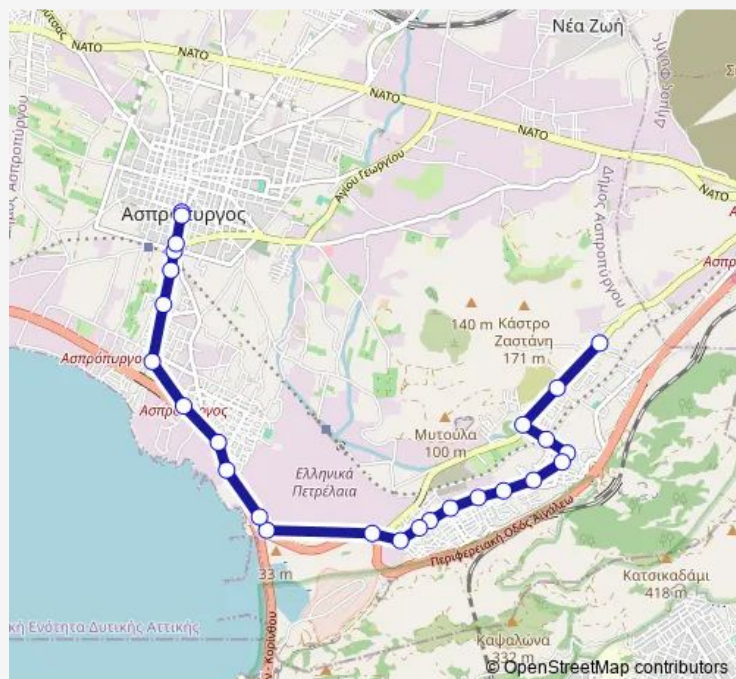

Route schedule

Τερμα — Αφετηρια

Monday	—
Tuesday	—
Wednesday	—
Thursday	—
Friday	—
Saturday	—
Sunday	06:45-20:00

Route info

Direction: Τερμα

Stops: 26

Trip Duration: 0 hour 35 min

805 — Ασπροπυργος - Νεοκτιστα

Κεραία Οτε

Νικήταρα

Σιδερα

Οτε

Αφετηρία

Direction

Αφετηρια — Τερμα

27 stops

[Open route schedule](#)

Αφετηρια

Οτε

Ιατρικο Κεντρο

Σιδερα

Νικηταρα

Κεραια Οτε

Καλλεργη

Sunday

07:15-20:45

Route info

Direction: Αφετηρια

Stops: 27

Trip Duration: 0 hour 35 min

2η Τζαβερδελλα

Τερμα