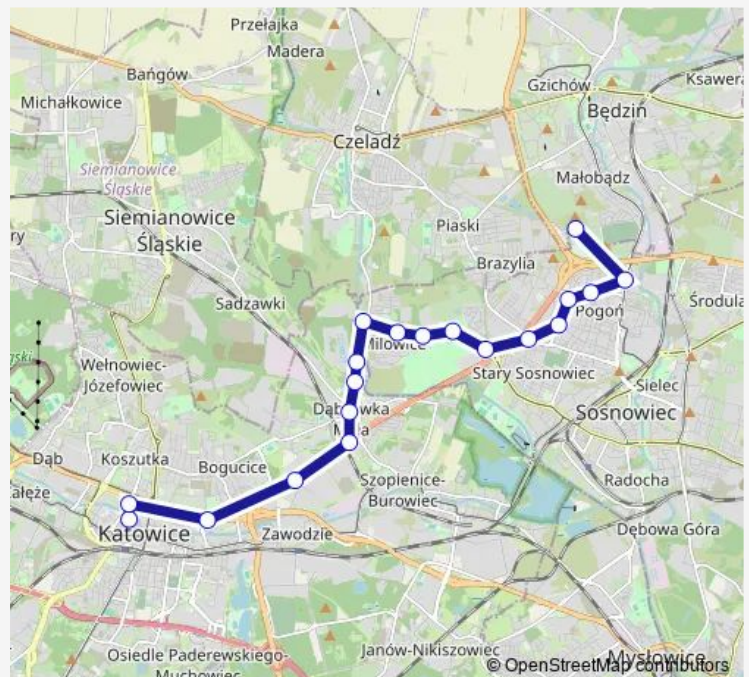

Milowice Podjazdowa

Milowice Park Logistyczny

Rudna Hallera

Rudna Gospodarcza I

Rudna Gospodarcza II

Pogoń Sucha

Pogoń Akademiki

Sosnowiec Szpital Wojewódzki

Route schedule

Katowice Piotra Skargi — Sosnowiec Szpital Wojewódzki

Monday —

Tuesday —

Wednesday —

Thursday —

Friday —

Saturday 19:50

Sunday —

Route info

Direction: Katowice Piotra Skargi

Stops: 20

Trip Duration: 0 hour 34 min

805

Direction

Katowice Piotra Skargi — Sosnowiec Szpital Wojewódzki

20 stops

[Open route schedule](#)

Katowice Piotra Skargi

Katowice Sokolska

Katowice Strefa Kultury

Dąbrowka Mała Centrum Handlowe

Dąbrowka Mała Skrzyżowanie

Dąbrowka Mała Pod Młynem