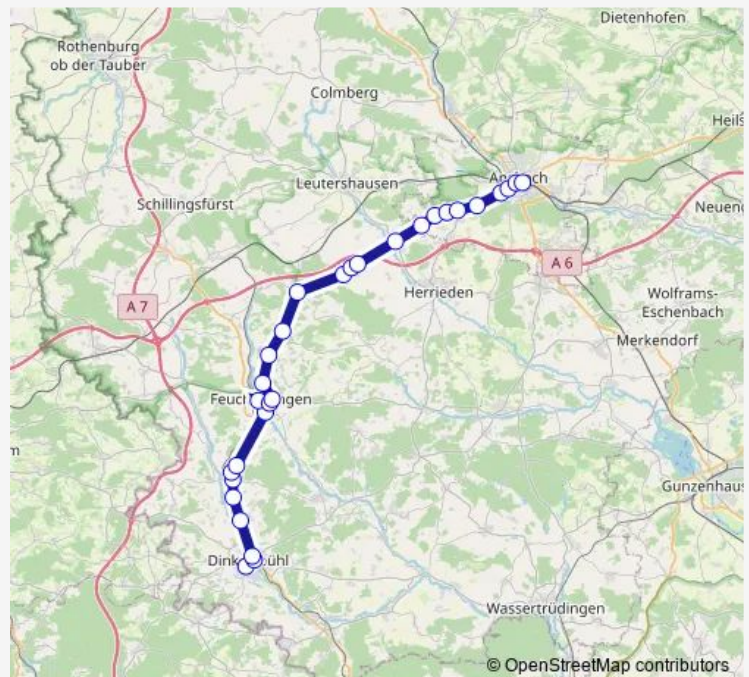

Schopfloch Rohrbuck

Route schedule

Ansbach — Dinkelsbühl Gymnasium

Monday 06:38

Tuesday 06:38

Wednesday 06:38

Thursday 06:38

Friday 06:38

Saturday —

Sunday —

Route info

Direction: Ansbach

Stops: 28

Trip Duration: 1 hour 12 min

Schopfloch Marktplatz

Schopfloch Friedr.-Ebert-Str.

Lehengütingen

Abzw. Hellenbach

Dinkelsbühl Am Stauerwall

Dinkelsbühl ZOB(Schwedenwiese)

Dinkelsbühl Gymnasium

Direction

Ansbach — Feuchtwangen Mooswiese

19 stops

[Open route schedule](#)

Ansbach

Ansbach Inselwiese

Ansbach Endresstr.

Ansbach Crailsheimstr.

Ansbach Bezirkskrankenh.

Abzw. Dombach im Loch

Abzw. Wüstenbruck