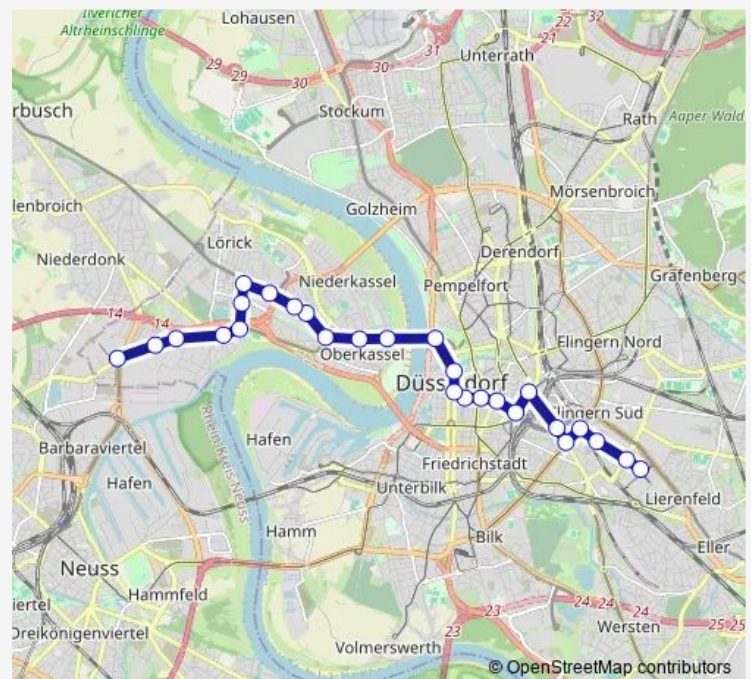

Bus 805

[Go to website](#)

Direction

D-Lierenfelder Straße — D-Handweiser

27 stops

[Open route schedule](#)

D-Lierenfelder Straße

D-Langenberger Straße

D-Steinstraße U

D-Benrather Straße U

D-Heinrich-Heine-Allee U

D-Tonhalle/Ehrenhof

D-Luegplatz

D-Barbarossaplatz

D-Belsenplatz

D-Comenius-Gymnasium

D-Heerdter Sandberg

D-Prinzenallee

D-Lohweg

Route schedule

D-Lierenfelder Straße — D-Handweiser

Monday	03:11-01:40 ⁺¹
Tuesday	03:11-01:40 ⁺¹
Wednesday	03:11-01:40 ⁺¹
Thursday	03:11-01:40 ⁺¹
Friday	03:11-03:31
Saturday	—
Sunday	25:12-01:40 ⁺¹

Route info

Direction: D-Lierenfelder Straße

Stops: 27

Trip Duration: 0 hour 30 min

805

BusMaps

D-Viersener Straße

D-Heerdter Krankenhaus