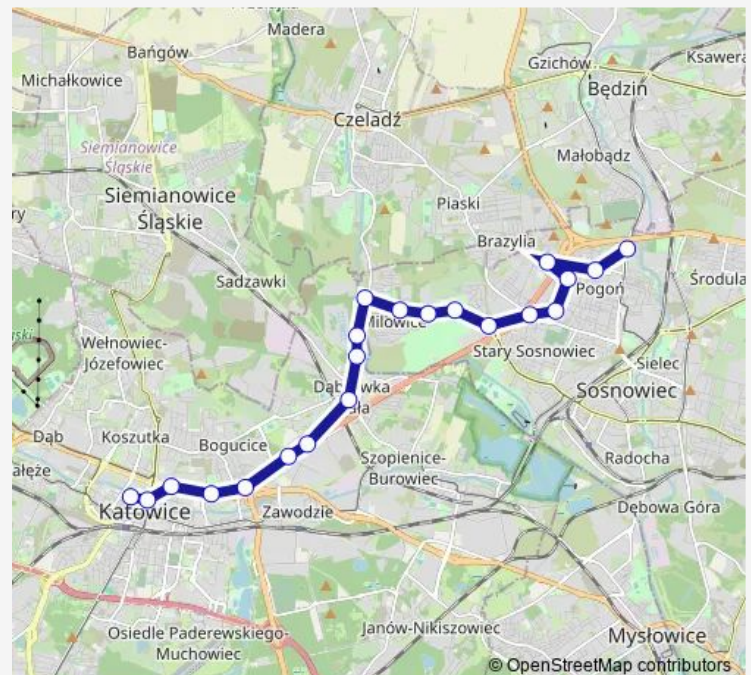

Saturday 04:38-05:28

Sunday —

Route info

Direction: Pogoń Akademiki

Stops: 21

Trip Duration: 0 hour 33 min

Direction

Katowice Piotra Skargi — Pogoń Akademiki

19 stops

[Open route schedule](#)

Katowice Piotra Skargi

Katowice Sokolska

Katowice Strefa Kultury

Dąbrówka Mała Centrum Handlowe

Dąbrówka Mała Skrzyżowanie

Dąbrówka Mała Pod Młynem