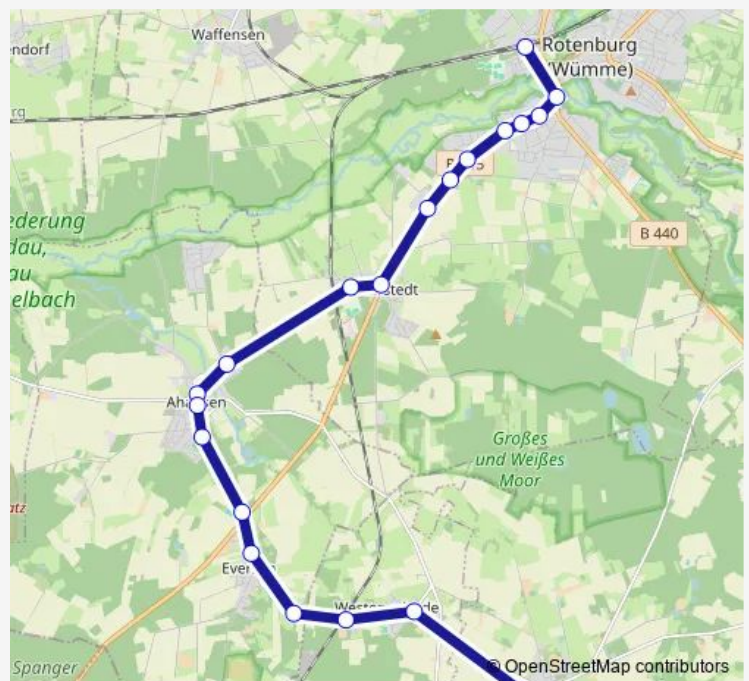

Ahausen, Schule, Mast 2

Ahausen, Im Dreieck1

Ahausen, Ortsmitte, Mast 2

Ahausen, Unterstedter Str., Mast 2

ROW-Unterstedt, Alte Dorfstraße2

ROW-Unterstedt, Ortsmitte, Mast 2

ROW-Unterstedt, Krankenhaus, Mast 2

Rotenburg(W), Kleekamp, Mast 2

Rotenburg(W), Berufsschulz., Mast 2

Rotenburg(W), Kalandshof, Mast 2

Rotenburg(W), Bischofstraße, Mast 2

Rotenburg(W), Verden/Hollestr., Mast 1

Rotenburg(W), Burgstraße, Mast 1

Saturday —

Sunday —

Route info

Direction: Eversen, Ortsmitte, Mast 2

Stops: 16

Trip Duration: 0 hour 28 min

805

Direction

Rotenburg(W), Bahnhof, Mast 4 (880-888) — Kirch-
walsede, Im Dorf, Mast 1

20 stops

[Open route schedule](#)

Rotenburg(W), Bahnhof, Mast 4 (880-888)

Rotenburg(W), Mühlenstraße, Mast 1

Rotenburg(W), Verdener/Kurzestr1