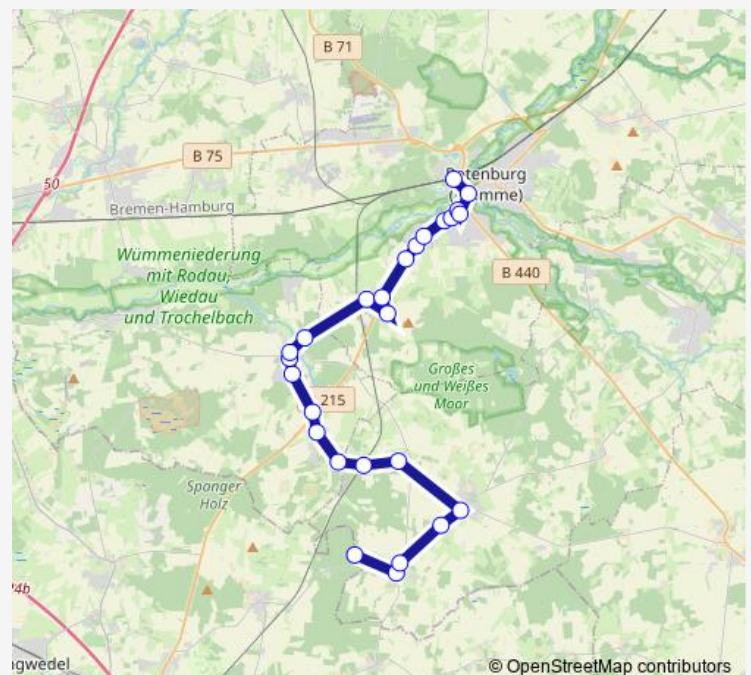

Unterstedt(Rotenburg) Am Schützenholz

Unterstedt(Rotenburg) Alte Dorfstraße

Ahausen(Kr Rotenburg) Unterstedter Straße

Ahausen(Kr Rotenburg) Ortsmitte

Ahausen(Kr Rotenburg) Im Dreieck

Ahausen(Kr Rotenburg) Schule

Eversen(Kr Rotenburg) Verdener Straße

Eversen(Kr Rotenburg) Ortsmitte

Eversen(Kr Rotenburg) Nr. 41

Westerwalsede Bahnhof

Route schedule

Rotenburg(Wümme) Kantor-Helmke-Schule — Süderwalsede Kreisgrenze

Monday 13:23-17:10

Tuesday 13:23-17:10

Wednesday 13:23-17:10

Thursday 13:23-17:10

Friday 13:23-17:10

Saturday —

Sunday —

Route info

Direction: Rotenburg(Wümme) Kantor-Helmke-Schule

Stops: 27

Trip Duration: 0 hour 44 min

Westerwalsede Zur Beekwiese

Kirchwalsede Im Dorf

Kirchwalsede Süderwalseder Straße

Süderwalsede Abzw. n. Verden

Süderwalsede Schmiede

Süderwalsede Kreisgrenze