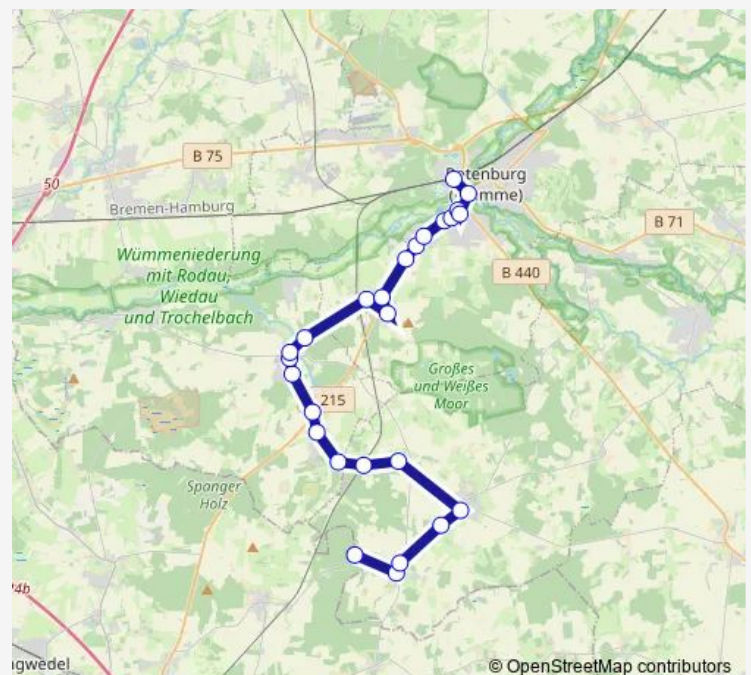

Eversen(Kr Rotenburg) Verdener Straße

Eversen(Kr Rotenburg) Ortsmitte

Eversen(Kr Rotenburg) Nr. 41

Westerwalsede Bahnhof

Route schedule

Rotenburg(Wümme) Kantor-Helmke-Schule — Süderwalsede Kreisgrenze

Monday 13:23-15:10

Tuesday 13:23-15:10

Wednesday 13:23-15:10

Thursday 13:23-15:10

Friday 10:40-15:10

Saturday —

Sunday —

Route info

Direction: Rotenburg(Wümme) Kantor-Helmke-Schule

Stops: 27

Trip Duration: 0 hour 44 min

Westerwalsede Zur Beekwiese

Kirchwalsede Im Dorf

Kirchwalsede Süderwalseder Straße

Süderwalsede Abzw. n. Verden

Süderwalsede Schmiede

Süderwalsede Kreisgrenze

Direction

Rotenburg(Wümme) Kantor-Helmke-Schule — Kirch-
walsede Im Dorf

25 stops

[Open route schedule](#)

Rotenburg(Wümme) Kantor-Helmke-Schule

Rotenburg(Wümme) Bahnhof

Rotenburg(Wümme) Mühlenstraße

Rotenburg(Wümme) Schule am Grafel