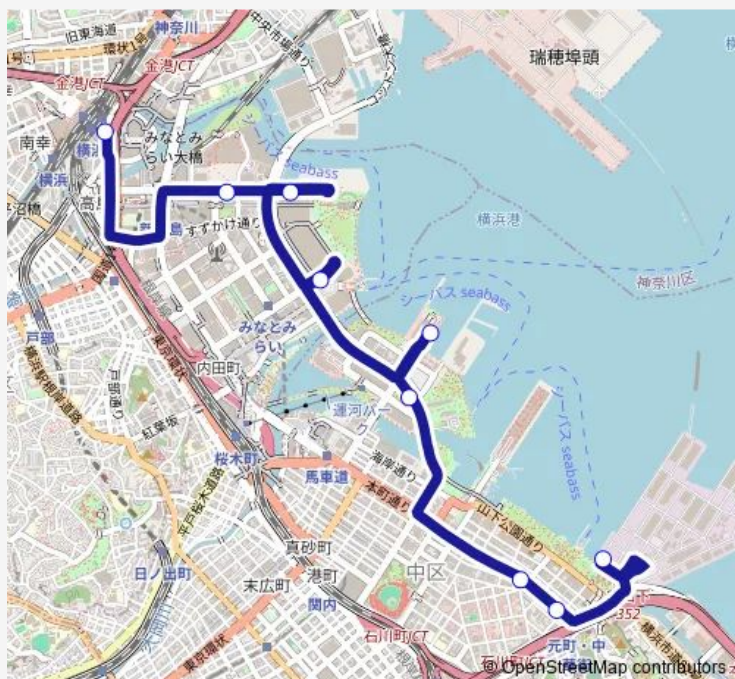

ハンマーヘッド

パシフィコ横浜

パシフィコ横浜ノース

高島中央公園

横浜駅改札口前

### Route schedule

山下ふ頭 — 横浜駅改札口前

Monday 10:33-18:55

Tuesday 10:33-18:55

Wednesday 10:33-18:55

Thursday 10:33-18:55

Friday 10:33-18:55

Saturday 10:30-19:25

### Route info

Direction: 山下ふ頭

Stops: 9

Trip Duration: 0 hour 44 min

カップヌードルパーク・ハンマーヘッド入口

大さん橋入口

山下公園前

山下ふ頭