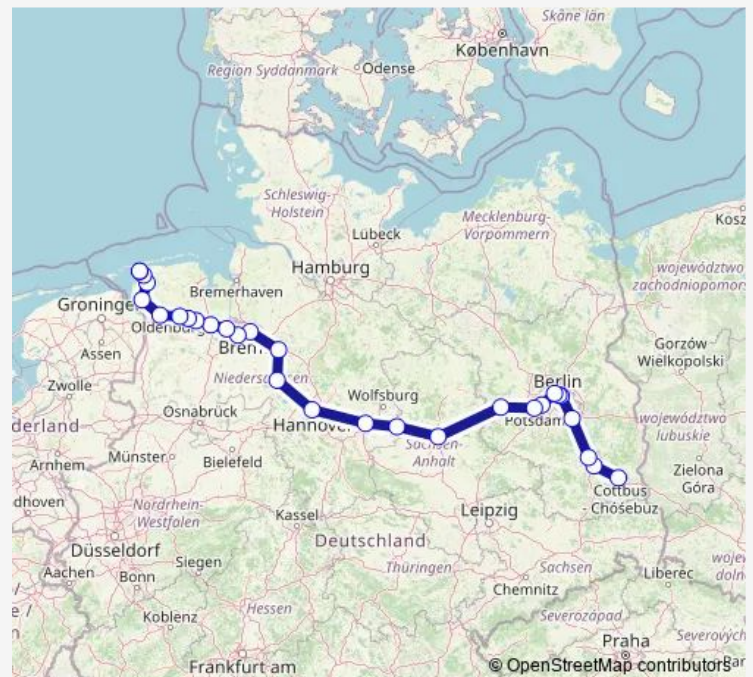

Brandenburg Hbf

Magdeburg-Neustadt

Hannover Hbf

Nienburg(Weser)

Verden(Aller)

Bremen Hbf

Delmenhorst

Hude

Oldenburg(Oldb)

Bad Zwischenahn

Westerstede-Ocholt

Augustfehn

Leer(Ostfriesl)

Emden Hbf

Marienhafe

Norden

Norddeich

Route schedule

Berlin Ostbahnhof — Norddeich Mole

Monday	—
Tuesday	—
Wednesday	—
Thursday	—
Friday	—
Saturday	—
Sunday	07:19

Route info

Direction: Berlin Ostbahnhof

Stops: 22

Trip Duration: 7 hour 1 min

Braunschweig Hbf

Hannover Hbf

Nienburg(Weser)

Verden(Aller)

Bremen Hbf

Delmenhorst

Hude

Oldenburg(Oldb)