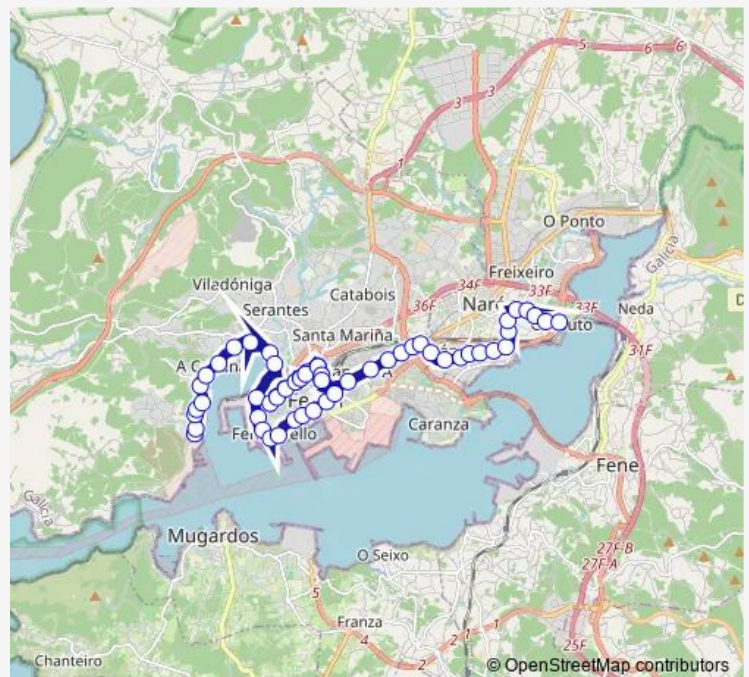

—

Sunday

08:00-21:30

Route info

Direction: Praza DA Graña

Stops: 58

Trip Duration: 0 hour 59 min

XG642029 — Praza da Graña - Couto

BusMaps

Praza DE España

Estación Ferrocarril

Virxen Cabeza

Juan Lángara

Rotonda Canido

IES Canido

Pérez Parallé