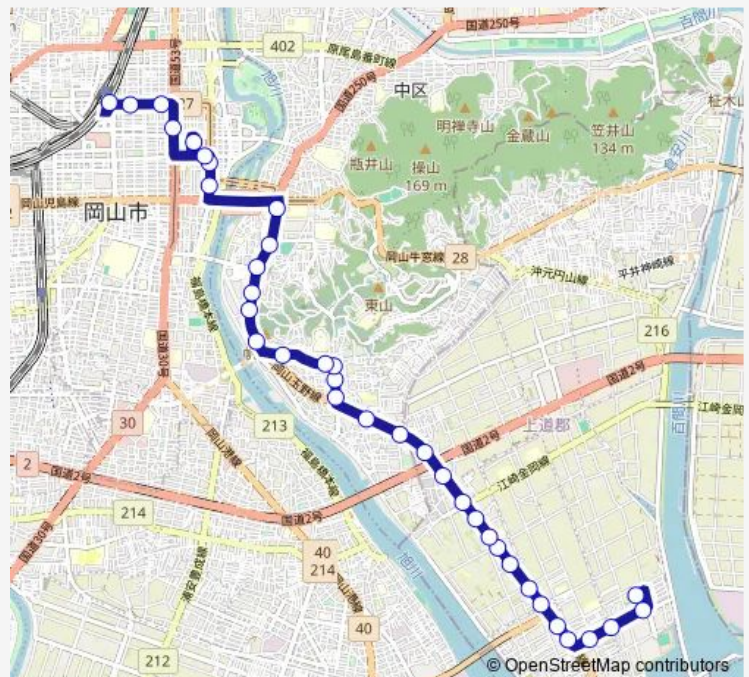

四軒屋住宅

四軒屋

山陽学園大学・短大前

Route schedule

岡山ふれあいセンター — 岡山駅

Monday 06:42-20:51

Tuesday 06:42-20:51

Wednesday 06:42-20:51

Thursday 06:42-20:51

Friday 06:42-20:51

Saturday 07:02-19:22

Sunday 07:02-19:22

Route info

Direction: 岡山ふれあいセンター

Stops: 36

Trip Duration: 0 hour 37 min

Direction: 岡山駅

Stops: 37

Trip Duration: 0 hour 35 min

新道江崎下

博愛会病院前

新道中畑

新道中畑下

新道浜中

Wednesday 13:25-18:05

Thursday 13:25-18:05

Friday 13:25-18:05

Saturday 13:25-15:25

Sunday 13:25-15:25

Route info

Direction: 杜の街

Stops: 39