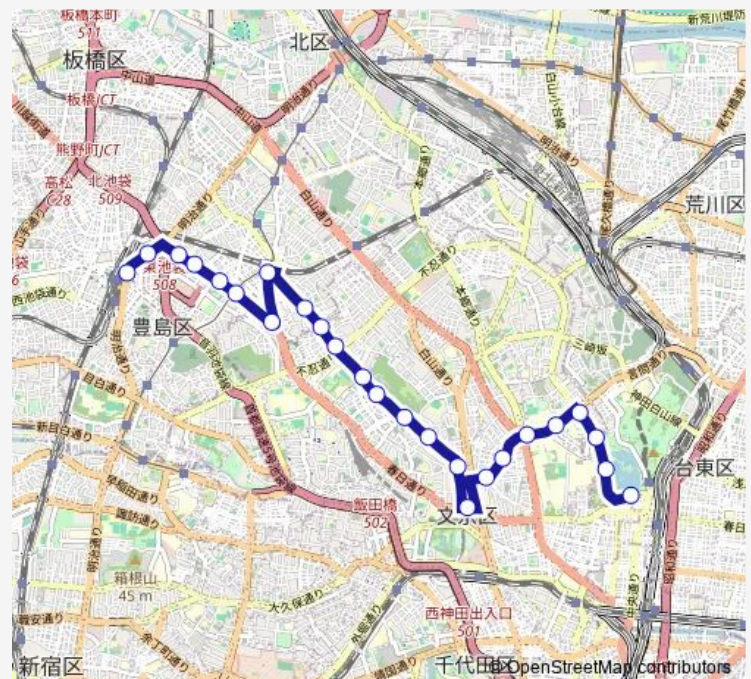

### Route schedule

池袋駅東口 — 上野公園

Monday 06:24-21:12

Tuesday 06:24-21:12

Wednesday 06:24-21:12

Thursday 06:24-21:12

Friday 06:24-21:12

Saturday 06:29-21:07

Sunday 06:50-20:39

### Route info

Direction: 池袋駅東口

Stops: 25

Trip Duration: 0 hour 42 min

上 6 0

根津駅前

池之端二丁目

池之端一丁目