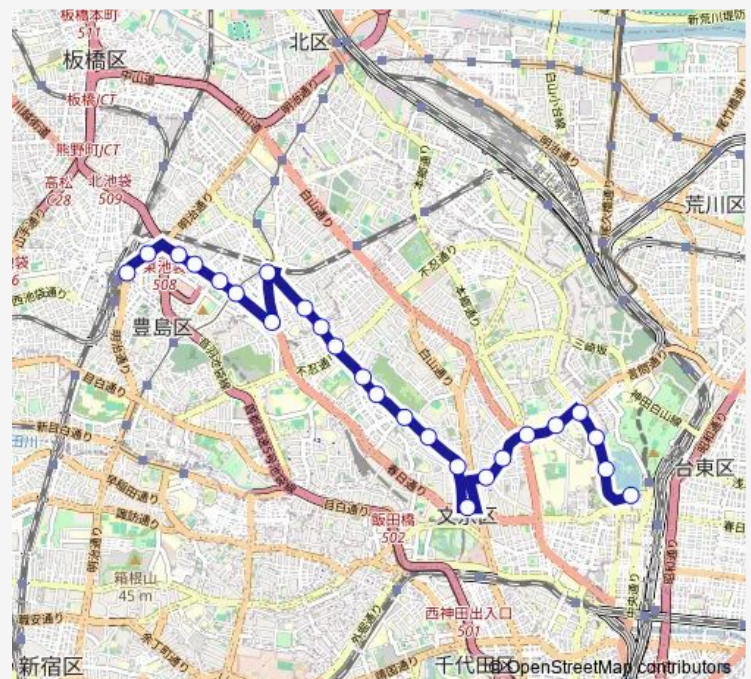

Saturday 06:29-21:07

Sunday 06:50-20:39

Route info

Direction: 池袋駅東口

Stops: 25

Trip Duration: 0 hour 43 min

上 6 0

根津駅前

池之端二丁目

池之端一丁目

上野公園

Direction

上野公園 — 池袋駅東口

25 stops

[Open route schedule](#)

上野公園

Sunday 07:26-17:30

Route info

Direction: 上野公園

Stops: 25

Trip Duration: 0 hour 48 min

Direction

上野公園 — 大塚駅前

19 stops