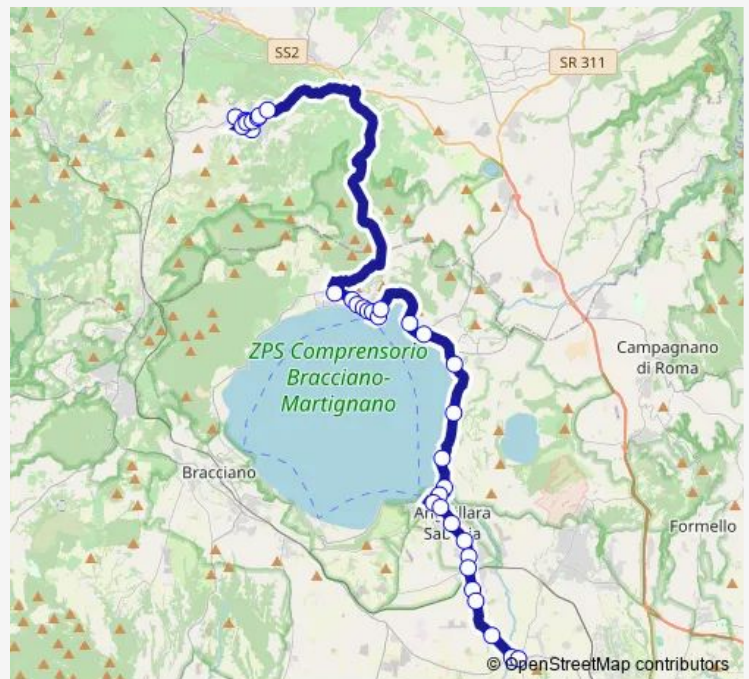

Trevignano | Via Settevene Est (Poggio Ginestre) # f11228

Trevignano | Via Settevene Palo (Grotta Pianoro) # f11229

Trevignano | Via Trevignanese (Concarella) # f11231

Route schedule

Bassano R. | Via S. Vincenzo Via 24 Maggio # f2616 —
Roma | Via Braccianese (Osteria Nuova) # f11100

Monday	14:15
Tuesday	14:15
Wednesday	14:15
Thursday	14:15
Friday	14:15
Saturday	—
Sunday	—

Route info

Direction: Bassano R. | Via S. Vincenzo Via 24 Maggio # f2616

Stops: 36

Trip Duration: 1 hour 0 min

Bassano Romano - Osteria Nuova # Mz002a