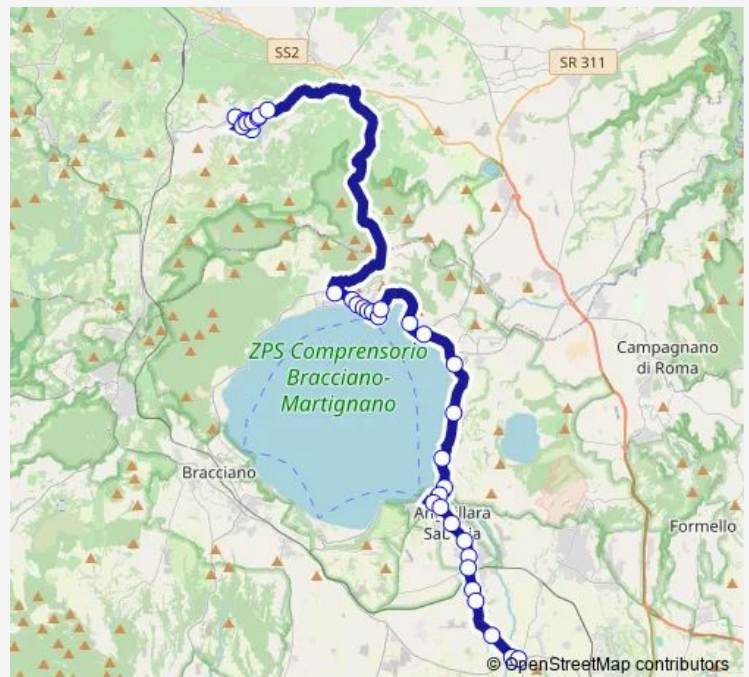

Trevignano | Via Settevene Est (Poggio Ginestre) # f11228

Trevignano | Via Settevene Palo (Grotta Pianoro) # f11229

Trevignano | Via Trevignanese (Concarella) # f11231

Route schedule

Bassano R. | Via S. Vincenzo Via 24 Maggio # f2616 —
Roma | Via Braccianese (Osteria Nuova) # f11100

Monday	14:15
Tuesday	14:15
Wednesday	14:15
Thursday	14:15
Friday	14:15
Saturday	—
Sunday	—

Route info

Direction: Bassano R. | Via S. Vincenzo Via 24 Maggio # f2616

Stops: 36

Trip Duration: 1 hour 0 min

Bassano Romano - Osteria Nuova # Mz002a