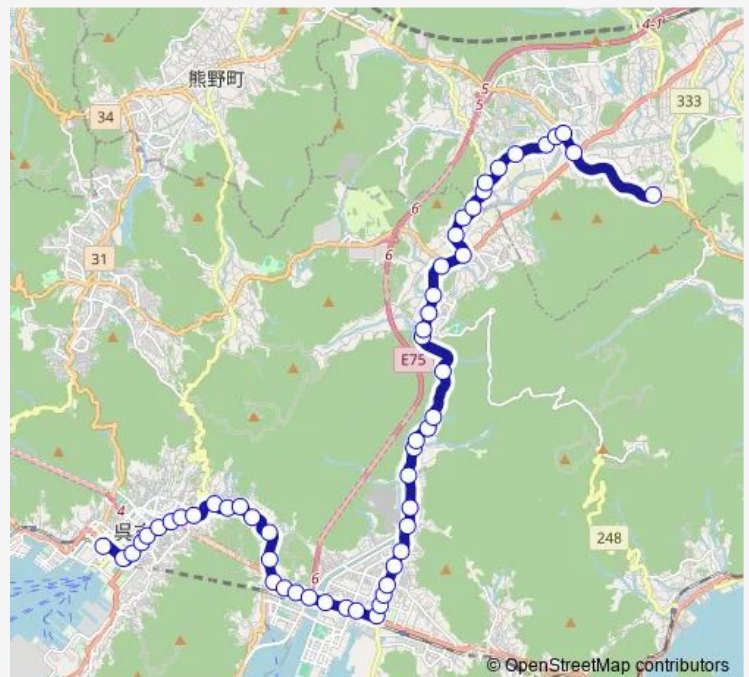

### Route schedule

呉駅前 — 広島国際大学

Monday 07:25-16:45

Tuesday 07:25-16:45

Wednesday 07:25-16:45

Thursday 07:25-16:45

Friday 07:25-16:45

Saturday 08:45-15:15

### Route info

Direction: 呉駅前

Stops: 54

Trip Duration: 1 hour 10 min

■ 11-7 — 広仁方線/郷原黒瀬線

二級橋

広交叉点(広交叉点北)

大新開