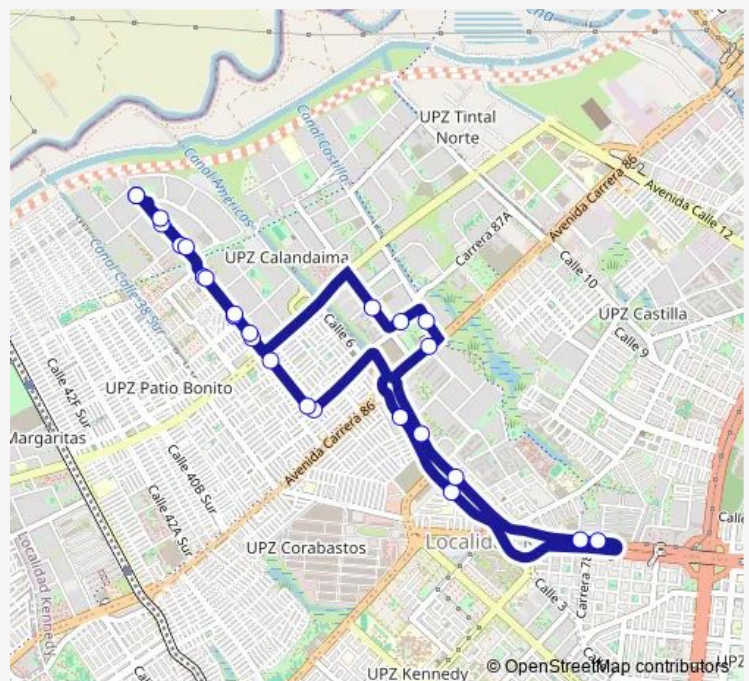

AV. Américas - KR 78A

AV. Américas - KR 78A

AV. Américas - KR 80C

AV. Américas - KR 82A

KR 87 - CL 6 Sur

CL 26 Sur - KR 87a

CL 26 Sur - KR 88F Bis

CL 26 Sur - KR 89d

CL 26 Sur - KR 91c

Route schedule

CL 26 Sur - KR 97F Br. Tierra Buena — CL 26 Sur - KR 97F Br. Tierra Buena

Monday 03:40-23:45

Tuesday 03:40-23:45

Wednesday 03:40-23:45

Thursday 03:40-23:45

Friday 03:40-23:45

Saturday 04:00-23:00

Sunday 06:00-21:00

Route info

Direction: CL 26 Sur - KR 97F Br. Tierra Buena

Stops: 25

Trip Duration: 1 hour 7 min

F409 — Tierra Buena - Est. Banderas

CL 26S - KR 93

CL 26 Sur - KR 93d

CL 26 Sur - KR 95

CL 26 Sur - KR 97F Br. Tierra Buena

F409 Bus time schedules and route maps are available in an offline PDF at busmaps.com. Use the busmaps.com website to see live bus times, train schedule or subway schedule, and step-by-step directions for all public transit in Bogota