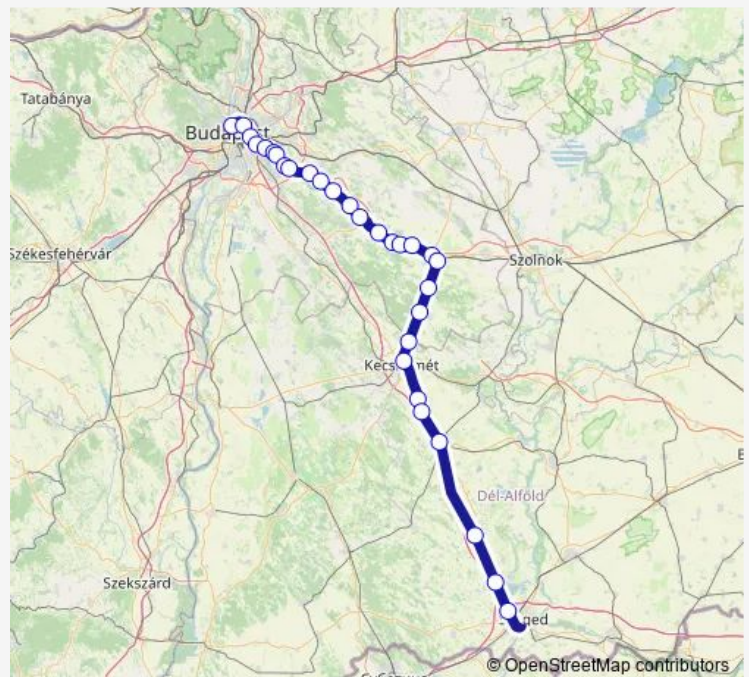

Direction

Budapest-Nyugati — Kiskundorozsma

30 stops

[Open route schedule](#)

Budapest-Nyugati

Zugló

Kőbánya alsó

Kőbánya-Kispest

Pestszentlőrinc

Szemeretelep

Ferihegy

Vecsés

Vecsés-Kertekalja

Üllő

Hosszúberek-Péteri

Monor

Nyársapát

Route schedule

Budapest-Nyugati — Kiskundorozsma

Monday 04:00

Tuesday 04:00

Wednesday 04:00

Thursday 04:00

Friday 04:00

Saturday 04:00

Sunday 04:00

Route info

Direction: Budapest-Nyugati

Stops: 30

Trip Duration: 3 hour 13 min

Nagykőrös

Katonatelep