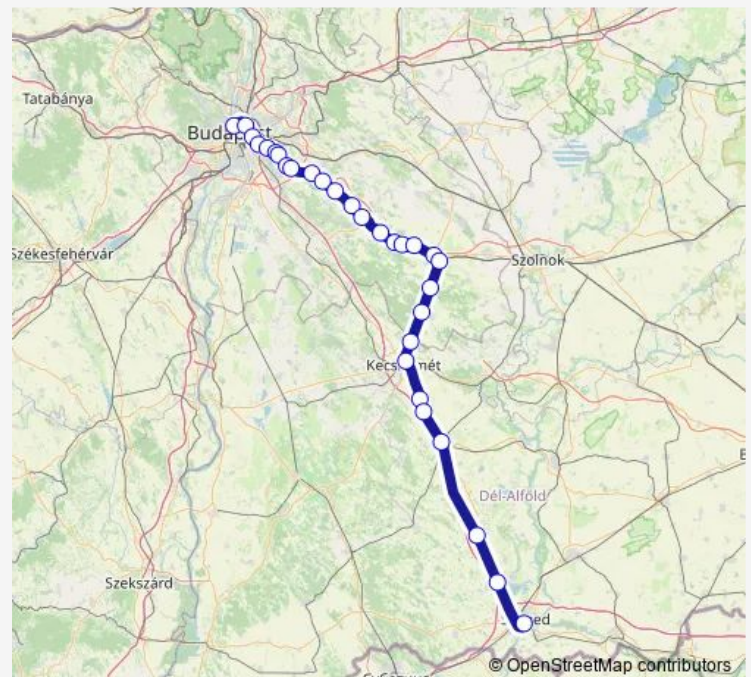

Nyársapát

Route schedule

Budapest-Nyugati — Szeged

Monday 04:00

Tuesday 04:00

Wednesday 04:00

Thursday 04:00

Friday 04:00

Saturday 04:00

Sunday 04:00

Route info

Direction: Budapest-Nyugati

Stops: 30

Trip Duration: 3 hour 15 min

Nagykőrös

Katonatelep

Kecskemét

Városföld

Kunszállás

Kiskunfélegyháza

Kistelek

Szatymaz

Szeged

Direction

Budapest-Nyugati — Szeged

30 stops

[Open route schedule](#)

Budapest-Nyugati

Zugló

Kőbánya alsó

Kőbánya-Kispest

Pestszentlőrinc