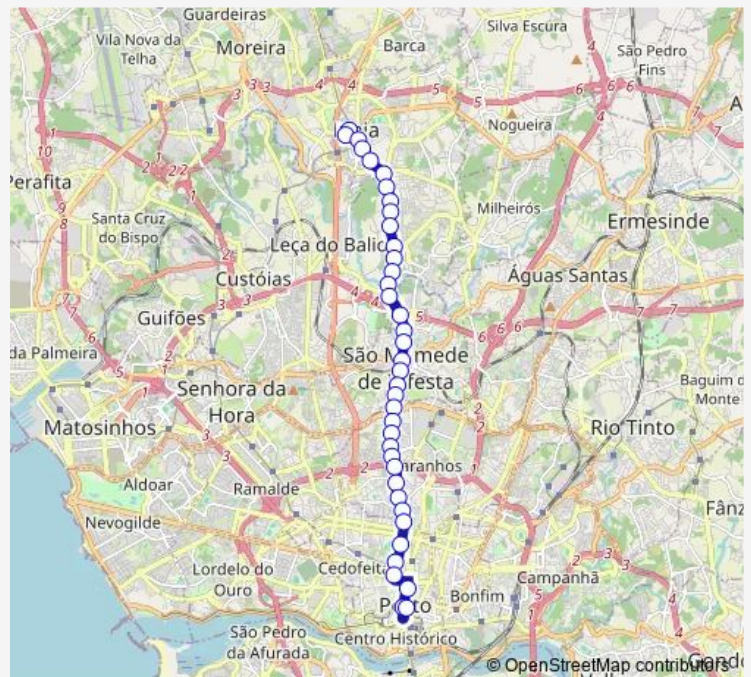

### Direction

Maia — AV. Aliados

38 stops

[Open route schedule](#)

- Maia
- Viso
- Psp
- Igreja DA Maia
- Santos Leite
- Rot.Lavrador
- Combonianos
- Catassol
- Antonio Aleixo
- S.Ra DA Saúde
- Santana
- TV. Feira
- Paulo Ranito
- Pedro Mesquita
- Ponte DA Pedra
- Abel Salazar
- C. Saúde S. Mamede
- SÁ E Melo
- S. Mamede
- S. Mamede (Mercado)
- Flores

### Route schedule

Maia — AV. Aliados

Monday	00:30-05:30
Tuesday	00:30-05:30
Wednesday	00:30-05:30
Thursday	00:30-05:30
Friday	00:30-05:30
Saturday	00:30-05:30
Sunday	00:30-05:30

### Route info

Direction: Maia

Stops: 38

Trip Duration: 0 hour 25 min

4m — Av.Aliados - Maia (Câmara)

Telheiro

Amial

Azenha

## Route info

Direction: AV. Aliados

Stops: 35

Trip Duration: 0 hour 25 min

Santana

S.Ra DA Saúde

Antonio Aleixo

Catassol