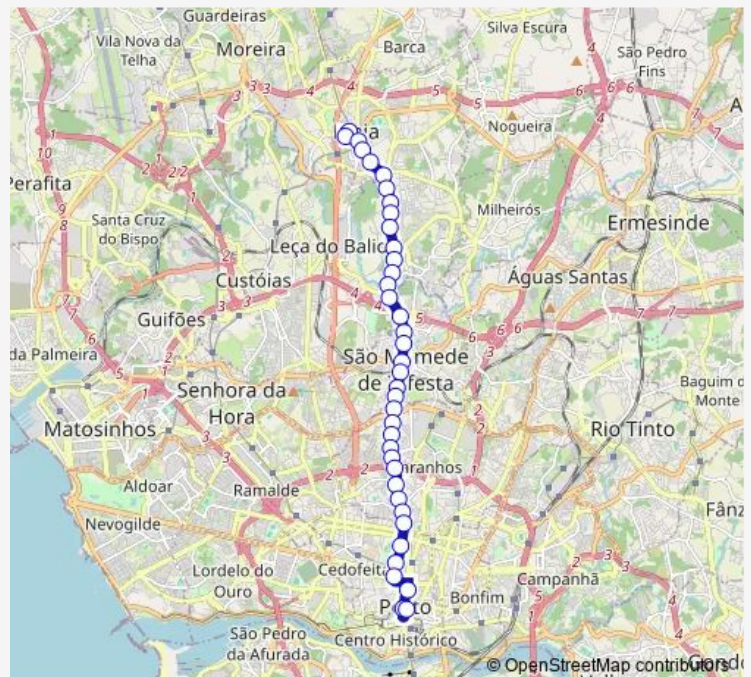

### Direction

Maia — AV. Aliados

38 stops

[Open route schedule](#)

- Maia
- Viso
- Psp
- Igreja DA Maia
- Santos Leite
- Rot.Lavrador
- Combonianos
- Catassol
- Antonio Aleixo
- S.Ra DA Saúde
- Santana
- TV. Feira
- Paulo Ranito
- Pedro Mesquita
- Ponte DA Pedra
- Abel Salazar
- C. Saúde S. Mamede
- SÁ E Melo
- S. Mamede
- S. Mamede (Mercado)
- Flores

### Route schedule

Maia — AV. Aliados

Monday	00:30-05:30
Tuesday	00:30-05:30
Wednesday	00:30-05:30
Thursday	00:30-05:30
Friday	00:30-05:30
Saturday	00:30-05:30
Sunday	00:30-05:30

### Route info

Direction: Maia

Stops: 38

Trip Duration: 0 hour 25 min

4M — Av.Aliados - Maia (Câmara)

Telheiro

Amial

Azenha

## Route info

Direction: AV. Aliados

Stops: 35

Trip Duration: 0 hour 25 min

Santana

S.Ra DA Saúde

Antonio Aleixo

Catassol