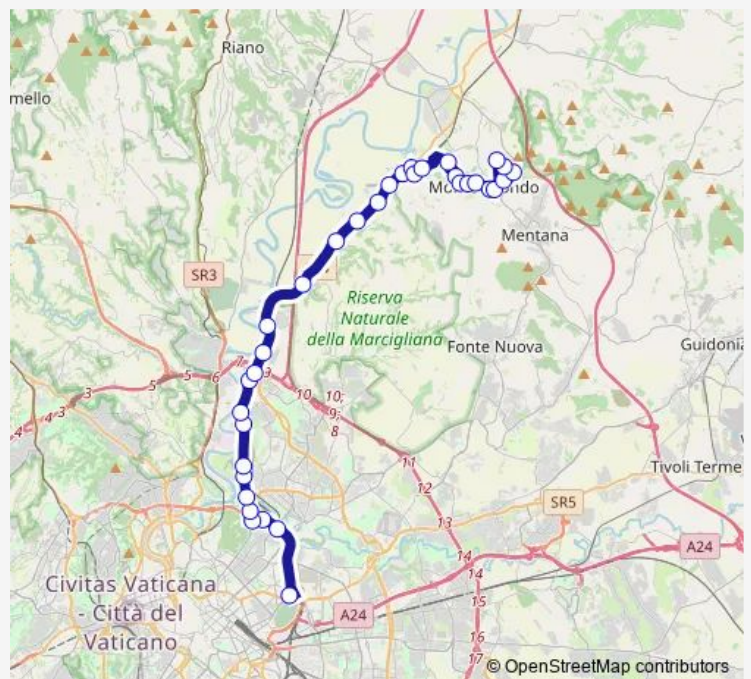

Bus Roma Tiburtina - Monterotondo # Mr28d

[Go to website](#)

Direction

Roma | Stazione Tiburtina FS # f15136 — Monterotondo | Via Unione (Stadio) | Liceo Scientifico G.Peano # f13923

34 stops

[Open route schedule](#)

- Roma | Stazione Tiburtina FS # f15136
- Roma | Stazione Nomentana FS (Solo Salita) # f998
- Roma | Largo Somalia (Solo Salita) # f1000
- Roma | Viale Somalia Terziani (Solo Salita) # f1001
- Roma | Via Salaria (P.Salario Solo Salita) # f1002
- Roma | Via Salaria Via Marciana Marina # f1003
- Roma | Via Salaria Montevarchi (Solo Salita) # f1004
- Roma | Aeroporto dell'Urbe # f1005
- Roma | Via Salaria Via Sambuca Pistoiese # f1007
- Roma | Via Salaria (Motorizzazione Solo Salita) # f1008
- Roma | Via Salaria Via Castel Giubileo # f1009
- Roma | Via Salaria Via Grottazzolina (Solo Salita) # f1010
- Roma | Via Salaria (GRA-Solo Salita) # f1011
- Roma | Via Salaria (Settebagni) # f1013
- Roma | Via Salaria Via Marcigliana # f1014
- Roma | Via Salaria (Quattro Cancelli) # f1016
- Roma | Via Salaria Via Banti # f1017
- Roma | Via Salaria Via Panetti # f1018
- Roma | Via Salaria Via Valle Ricca # f1019
- Monterotondo | Via Salaria Via Marmolada # f1020
- Monterotondo | Via Monte Circeo Via Salaria # f14046

Route schedule

Roma | Stazione Tiburtina FS # f15136 — Monterotondo | Via Unione (Stadio) | Liceo Scientifico G.Peano # f13923

Monday	08:35-16:55
Tuesday	08:35-16:55
Wednesday	08:35-16:55
Thursday	08:35-16:55
Friday	08:35-16:55
Saturday	09:05-16:55
Sunday	—

Route info

Direction: Roma | Stazione Tiburtina FS # f15136

Stops: 34

Trip Duration: 1 hour 13 min

Roma Tiburtina - Monterotondo # Mr28d

Monterotondo | Via Monti Sabini Via Guevara # f000072

Monterotondo | Via Aeronautica Via Vulcano # f000062