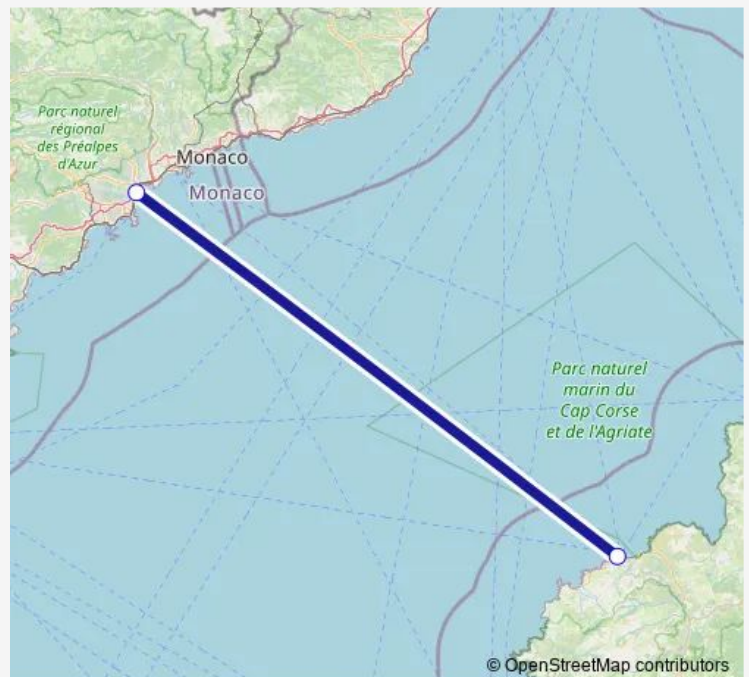

Ferry Frnce-Frilr Nizza - L'Ile Rousse

[Go to website](#)

Direction

Porto di Nice — Porto di L'Ile Rousse

2 stops

[Open route schedule](#)

Porto di Nice

Porto di L'Ile Rousse

Route schedule

Porto di Nice — Porto di L'Ile Rousse

Monday	14:45-22:00
Tuesday	07:00
Wednesday	15:00
Thursday	07:00-16:15
Friday	08:00-15:00
Saturday	12:00-16:00
Sunday	07:00-13:45

Route info

Direction: Porto di Nice

Stops: 2

Trip Duration: 5 hour 0 min