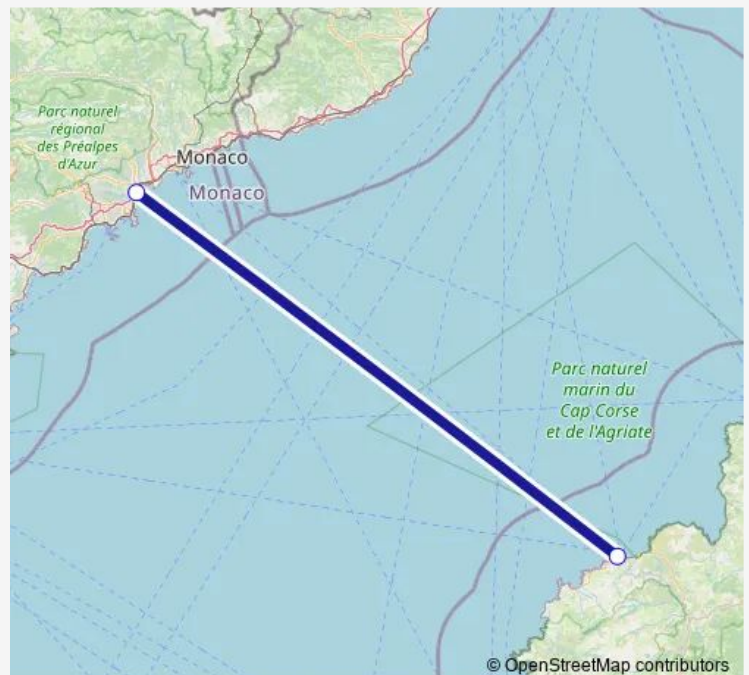

Ferry FRNCE-FRILR Nizza - L'Ile Rousse

[Go to website](#)

Direction

Porto di Nice — Porto di L'Ile Rousse

2 stops

[Open route schedule](#)

Porto di Nice

Porto di L'Ile Rousse

Route schedule

Porto di Nice — Porto di L'Ile Rousse

Monday	14:45-22:00
Tuesday	07:00
Wednesday	15:00
Thursday	07:00-16:15
Friday	08:00-15:00
Saturday	12:00-16:00
Sunday	07:00-13:45

Route info

Direction: Porto di Nice

Stops: 2

Trip Duration: 5 hour 0 min