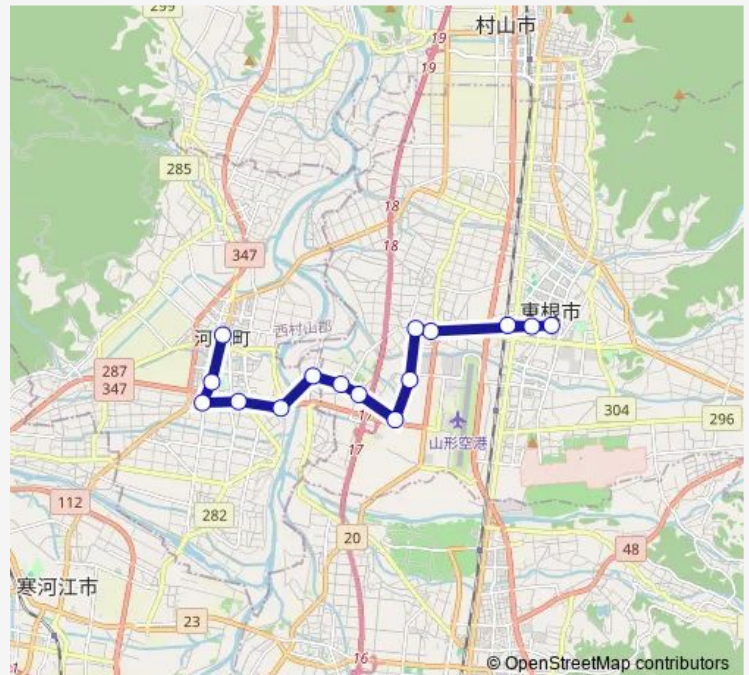

ぶらっとぴあ(道の駅)

サンコーポラス河北前

河北病院

河北中学校前

役場

Route schedule

さくらんぼ東根駅 — 役場

Monday 06:30-19:40

Tuesday 06:30-19:40

Wednesday 06:30-19:40

Thursday 06:30-19:40

Friday 06:30-19:40

Saturday 07:49-18:25

Sunday 07:49-18:25

Route info

Direction: さくらんぼ東根駅

Stops: 15

Trip Duration: 0 hour 34 min

東根線

Direction

役場 — さくらんぼ東根駅

15 stops

[Open route schedule](#)

役場

Monday 05:57-19:06

Tuesday 05:57-19:06

Wednesday 05:57-19:06

Thursday 05:57-19:06

Friday 05:57-19:06

Saturday 07:06-17:47

Sunday 07:06-17:47

Route info