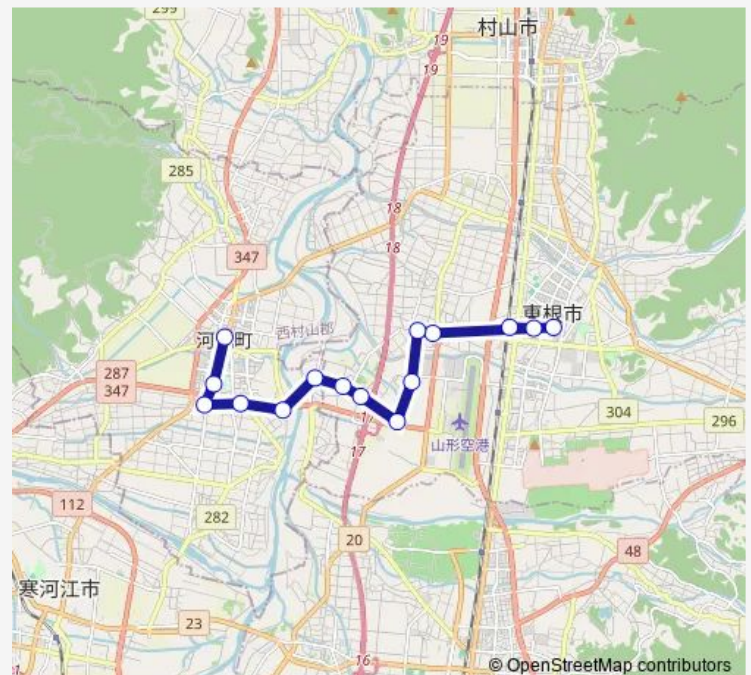

河北病院

河北中学校前

役場

Route schedule

さくらんぼ東根駅 — 役場

Monday 06:30-19:40

Tuesday 06:30-19:40

Wednesday 06:30-19:40

Thursday 06:30-19:40

Friday 06:30-19:40

Saturday 07:49-18:25

Sunday 07:49-18:25

Route info

Direction: さくらんぼ東根駅

Stops: 15

Trip Duration: 0 hour 34 min

Direction

役場 — さくらんぼ東根駅

15 stops

[Open route schedule](#)

役場

どんがホール前

南部小学校前

ひな産直センター前