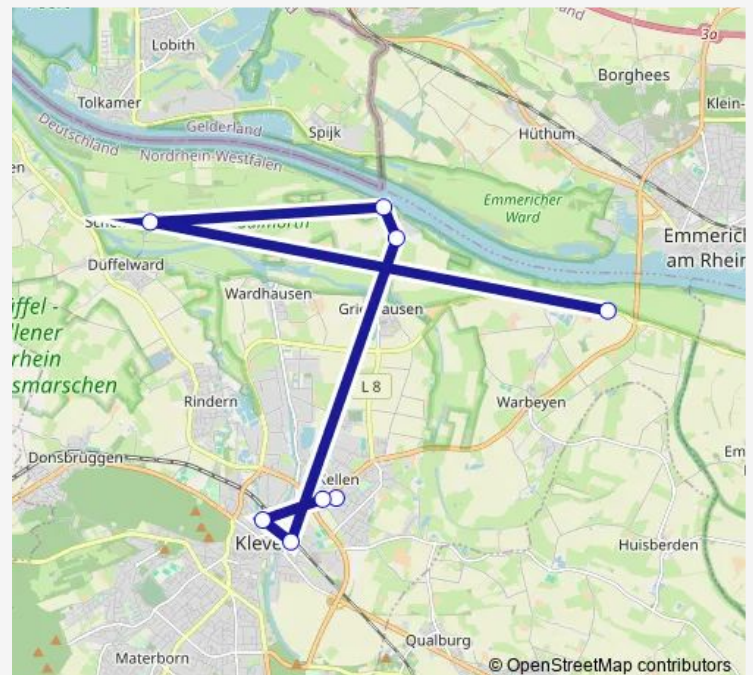

Kleve Schulstraße

Kleve Hochschule

Kleve Bahnhof

Route schedule

Kleve Kellen Schulzentrum — Kleve Bahnhof

Monday 13:33-16:10

Tuesday 13:33-16:10

Wednesday 13:33-16:10

Thursday 13:33-16:10

Friday 13:33-16:10

Saturday —

Sunday —

Route info

Direction: Kleve Kellen Schulzentrum

Stops: 7

Trip Duration: 0 hour 8 min

Direction

Kleve Driesberg — Kleve Ringschule

32 stops

[Open route schedule](#)

Kleve Driesberg

Kleve Wichtels' Bahnhof

Kleve Feuerwehr

Kleve Hermesplatz

Tuesday 07:03-07:54

Wednesday 07:03-07:54

Thursday 07:03-07:54

Friday 07:03-07:54

Saturday —

Sunday —

Route info

Direction: Kleve Driesberg