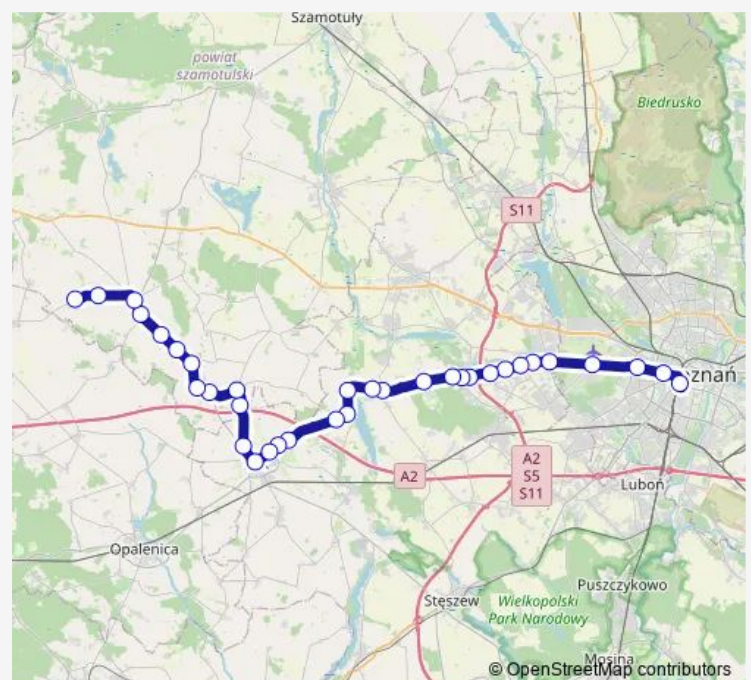

Zakrzewo, II Bloki k/Dopiewa

Zakrzewo, III Inst. k/Dopiewa

Sierosław, Kasztanowa

Więckowice, Skrzyżowanie

Więckowice, Krótka

Kalwy

Niepruszewo, Poznańska (Krótka)

Niepruszewo, Poznańska (Leśna)

Wygoda k/Buku

Wysoczka, Skrzyżowanie

Buk, Świętego Rocha

Route schedule

Poznań Główny - Dworzec Autobusowy Peron 4 —
Niewierz, I

Monday 12:45-22:30

Tuesday 12:45-22:30

Wednesday 12:45-22:30

Thursday 12:45-22:30

Friday 12:45-22:30

Saturday 12:45-22:30

Sunday 12:45-22:30

Route info

Direction: Poznań Główny - Dworzec Autobusowy Peron 4

Stops: 34

Trip Duration: 1 hour 18 min

52 — Poznań - Niewierz

Buk, Rynek

Wielka Wieś k/Buku

Wilkowo, Iii

Wilkowo, Ii

Sędzinko, Skrzyżowanie

Sędzinko, Wieś

Sędziny