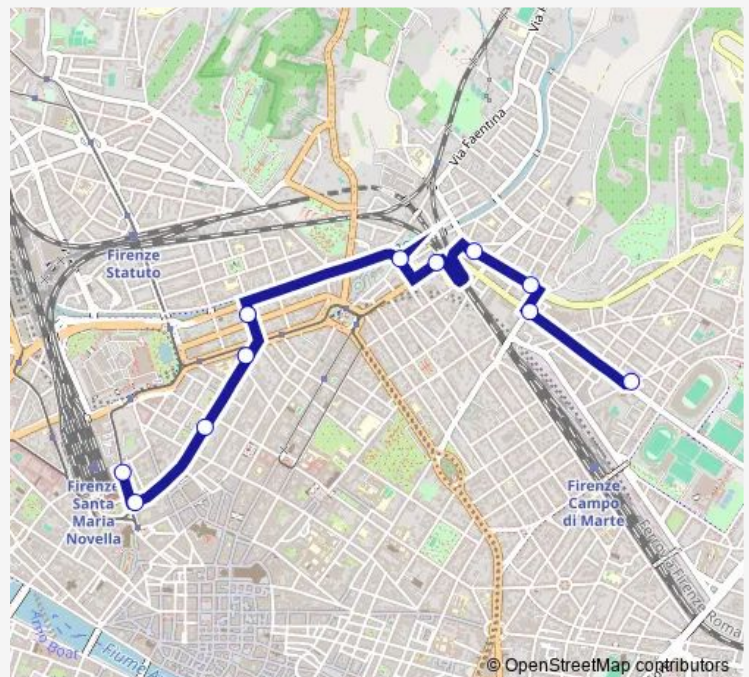

**Bus 52 Stazione Fs Smn - Stadio**[Go to website](#)**Direction**

Sette Santi Stadio — Stazione Piazza Adua

11 stops

[Open route schedule](#)

Sette Santi Stadio

Mille Pacinotti

Volta Piazzuola

Volta Cure

Don Minzoni Pascoli

Pascoli Mafalda Di Savoia

Poliziano

Santa Caterina D'Alessandria

Indipendenza Nazionale

Stazione Nazionale

Stazione Piazza Adua

**Route schedule**

**Route info**

Direction: Sette Santi Stadio

Stops: 11

Trip Duration: 0 hour 13 min

## Route schedule

Stazione Piazza Adua — Sette Santi Stadio

Monday	13:06-17:24
Tuesday	—
Wednesday	—
Thursday	13:06-17:24
Friday	13:06-17:24
Saturday	13:06-17:24
Sunday	13:06-17:24