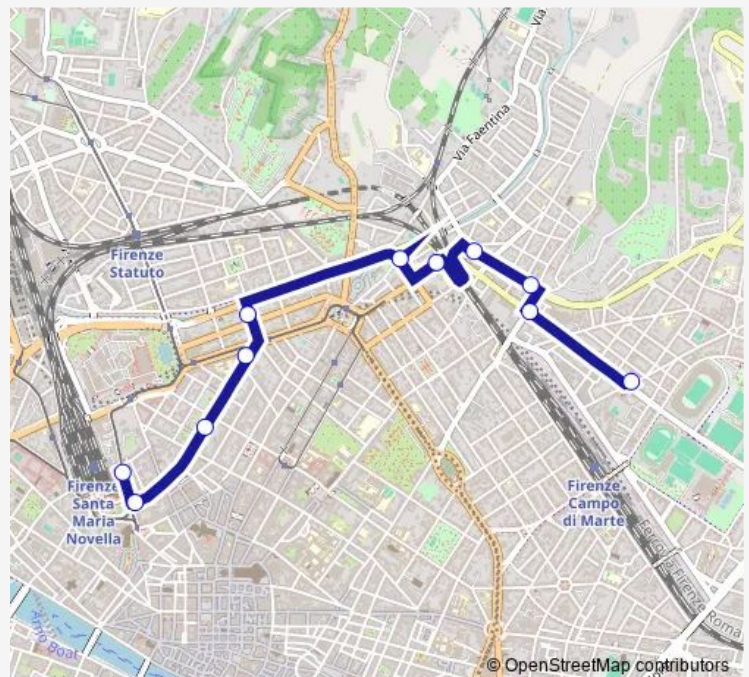

Bus 52 Stazione Fs Smn - Stadio[Go to website](#)**Direction**

Sette Santi Stadio — Stazione Piazza Adua

11 stops

[Open route schedule](#)

Sette Santi Stadio

Mille Pacinotti

Volta Piazzuola

Volta Cure

Don Minzoni Pascoli

Pascoli Mafalda Di Savoia

Poliziano

Santa Caterina D'Alessandria

Indipendenza Nazionale

Stazione Nazionale

Stazione Piazza Adua

Route schedule

Route info

Direction: Sette Santi Stadio

Stops: 11

Trip Duration: 0 hour 13 min

Direction

Stazione Piazza Adua — Sette Santi Stadio

11 stops

[Open route schedule](#)

Stazione Piazza Adua

L. Il Magnifico Strozzi

L. Il Magnifico Liberta'

Don Minzoni Giordano

Mille Passavanti

Mille Marconi

Marconi Dupre'

Marconi Carnesecchi