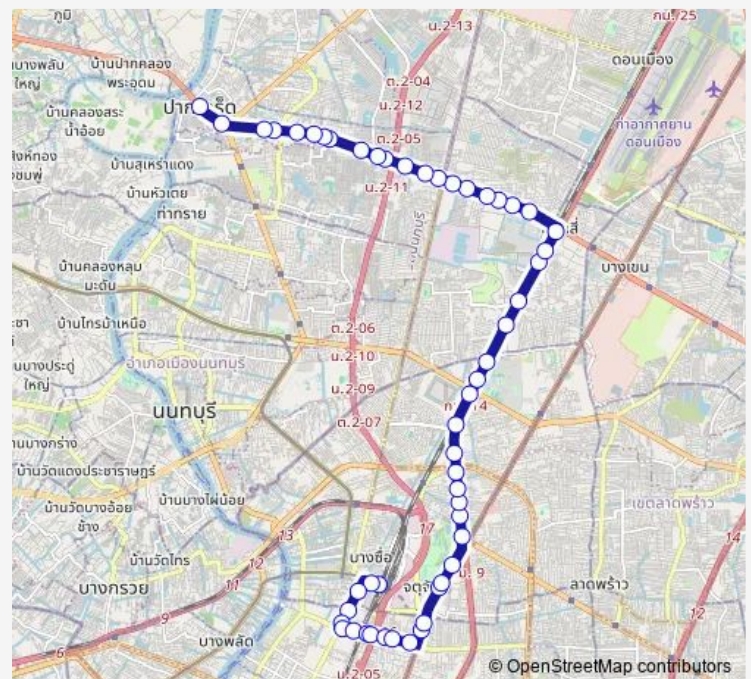

สวนจตุจักร(ฝั่งวิภาวดี);Chatuchak Park (Viphavadi side)

สำนักงานใหญ่ปตท.;Ptt Headquarter

สมบัติทัวร์;Sombat Tour

Route schedule

Mrtบางซื่อ;Mrt Bang Sue — ธนาคารออมสินสาขาปากเกร็ด;- Government Savings Bank Pak Kret

Monday 00:00

Tuesday 00:00

Wednesday 00:00

Thursday 00:00

Friday 00:00

Saturday 00:00

Sunday 00:00

Route info

Direction: Mrtบางซื่อ;Mrt Bang Sue

Stops: 52

Trip Duration: 1 hour 24 min

52 — ปากเกร็ด - สถานีรถไฟบางซื่อ;Pakkred - Bangsue Train Station

วิทยาลัยอักษรินทรวิทยา;Thatcharin Wittaya

ตรงข้ามสำนักงานเขตจตุจักร;Chatuchak District Office (Opposite)